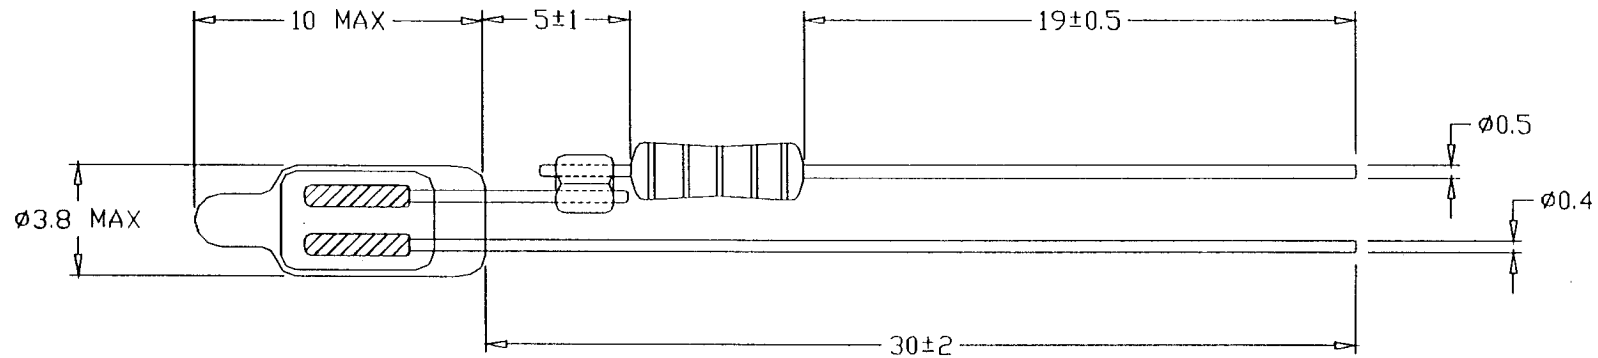

# Barthelme

Anzeige- und Signallampen  
Sonderlampen

Conrad Nr.: 725005

200K $\Omega$  1/4W

Drawn By:	Date. 24/04/2004	NEON LAMPS 3.8x10			Art No.	000823G0	
Redrawn By:	Date.	<i>ELECTRICAL CHARACTERISTICS.</i>				<i>FILAMENT SHAPE</i>	
Approved By:	Date.						
Dimensions.	MM.	Scale.	4:1	<i>VOLTS.</i>	<i>AMPS.</i>	<i>MSCP.</i>	<i>LIFE HOUR.</i>