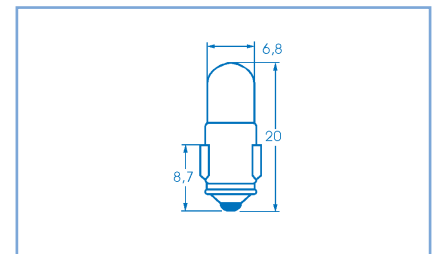

**Telefonkleinlampen T2**

**TKL**

**Socket BA7s**

**(6,8 x 20 mm)**

Spannung	Strom	Leistung	Artikel-Nr.	EAN 4021553...
3V	667mA	2W	<b>00590302</b>	353180
6V	50mA	0,3W	<b>00580650</b>	353500
	100mA	0,6W	<b>00580610</b>	353005
	200mA	1,2W	<b>00580620</b>	353012
7V	100mA	0,7W	<b>00580710</b>	353029
12V	50mA	0,6W	<b>00581205</b>	353036
	100mA	1,2W	<b>00581210</b>	353043
	165mA	2,0W	<b>00581216</b>	353159
14V	100mA	1,4W	<b>00581410</b>	353050
24V	25mA	0,6W	<b>00582425</b>	353067
	40mA	1,0W	<b>00582440</b>	353074
	50mA	1,2W	<b>00582450</b>	353081
	80mA	2,0W	<b>00582480</b>	353609
	100mA	2,4W	<b>00582410</b>	353616
	125mA	3,0W	<b>00582412</b>	353098
28V	40mA	1,1W	<b>00582840</b>	353104
	43mA	1,2W	<b>00582843</b>	353548
	60mA	2,0W	<b>00582860</b>	353111
	70mA	2,0W	<b>00582870</b>	353166
	100mA	2,8W	<b>00582810</b>	353173
30V	40mA	1,2W	<b>00583040</b>	353555
	50mA	1,5W	<b>00583050</b>	353128
	100mA	3W	<b>00593003</b>	353197
36V	33mA	1,2W	<b>00583633</b>	353562
48V	20mA	1,0W	<b>00584820</b>	353579
	25mA	1,2W	<b>00584825</b>	353142
	50mA	2,4W	<b>00584850</b>	353623
60V	20mA	1,2W	<b>00586020</b>	353135
70V	20mA	1,4W	<b>00587020</b>	353630
<b>Lampenzieher T2</b>			<b>01909005</b>	