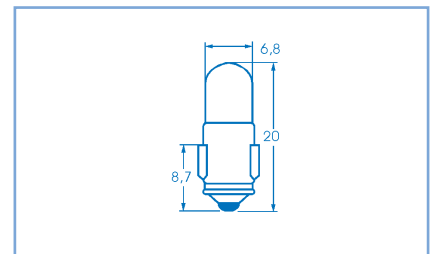

Telefonkleinlampen T2

TKL

Socket BA7s

(6,8 x 20 mm)

| Spannung | Strom | Leistung | Artikel-Nr. | EAN 4021553... |
|------------------------|-------|----------|-----------------|-------------------|
| 3V | 667mA | 2W | 00590302 | 353180 |
| 6V | 50mA | 0,3W | 00580650 | 353500 |
| | 100mA | 0,6W | 00580610 | 353005 |
| 6V | 200mA | 1,2W | 00580620 | 353012 |
| | 100mA | 0,7W | 00580710 | 353029 |
| 12V | 50mA | 0,6W | 00581205 | 353036 |
| | 100mA | 1,2W | 00581210 | 353043 |
| 12V | 165mA | 2,0W | 00581216 | 353159 |
| | 100mA | 1,4W | 00581410 | 353050 |
| 24V | 25mA | 0,6W | 00582425 | 353067 |
| | 40mA | 1,0W | 00582440 | 353074 |
| | 50mA | 1,2W | 00582450 | 353081 |
| | 80mA | 2,0W | 00582480 | 353609 |
| | 100mA | 2,4W | 00582410 | 353616 |
| | 125mA | 3,0W | 00582412 | 353098 |
| 28V | 40mA | 1,1W | 00582840 | 353104 |
| | 43mA | 1,2W | 00582843 | 353548 |
| | 60mA | 2,0W | 00582860 | 353111 |
| | 70mA | 2,0W | 00582870 | 353166 |
| 28V | 100mA | 2,8W | 00582810 | 353173 |
| | 40mA | 1,2W | 00583040 | 353555 |
| 30V | 50mA | 1,5W | 00583050 | 353128 |
| | 100mA | 3W | 00593003 | 353197 |
| 36V | 33mA | 1,2W | 00583633 | 353562 |
| 48V | 20mA | 1,0W | 00584820 | 353579 |
| | 25mA | 1,2W | 00584825 | 353142 |
| | 50mA | 2,4W | 00584850 | 353623 |
| 60V | 20mA | 1,2W | 00586020 | 353135 |
| 70V | 20mA | 1,4W | 00587020 | 353630 |
| Lampenzieher T2 | | | 01909005 | |