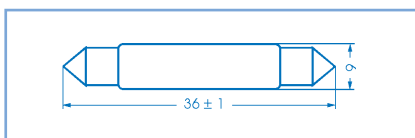

Spannung	Strom	Leistung	Artikel-Nr.	EAN 4021553...
6V	500mA	3,0W	00320603	398204
12V	100mA	1,2W	00321212	408699
	Grün	1,2W	003212GR	408712
	Rot	1,2W	003212RO	408729
	250mA	3,0W	00321203	398211
15V	80mA	1,2W	00321512	398228
	für Sprechanlagen			
18V	166mA	3,0W	00321803	398273
24V	50mA	1,2W	00322412	398266
	für Sprechanlagen			
	83mA	2,0W	00322402	398280
	125mA	3,0W	00322403	398235
30V	100mA	3,0W	00323003	398242
36V	80mA	3,0W	00323603	398259
48V	63mA	3,0W	00324803	398297

Kleinslampen