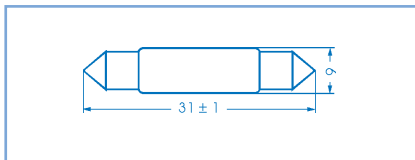

## Signal-Soffittenlampen

Socket S5,5

(6 x 31 mm)

Spannung	Strom	Leistung	Artikel-Nr.	EAN 4021553...
6V	500mA	3,0W	00310603	398105
12V	100mA	1,2W	00311212	398167
	165mA	2,0W	00311202	398112
	250mA	3,0W	00311203	398129
13,5V	88mA	1,2W	00311312	398174
18V	55mA	1,0W	00311801	398136
	166mA	3,0W	00311803	398181
24V	50mA	1,2W	00312412	398198
	83mA	2,0W	00312402	398921
	125mA	3,0W	00312403	398143
30V	50mA	1,5W	00313015	398938
48V	63mA	3,0W	00314803	398945
60V	50mA	3,0W	00316003	398150