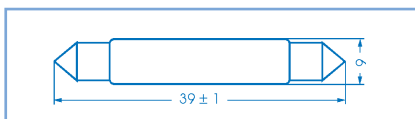

Signal-Soffittenlampen

Socket S5,5

(6 x 39 mm)

Spannung	Strom	Leistung	Artikel-Nr.	EAN 4021553...
6V	500mA	3,0W	00330603	398358
12V	250mA	3,0W	00331203	398365
13,5V	90mA	1,2W	00331312	398303
	für Sprechanlagen			
17V	120mA	2,0W	00331702	398334
18V	100mA	1,8W	00331801	398310
	166mA	3,0W	00331803	398341
24V	50mA	1,2W	00332412	398372
	125mA	3,0W	00332403	398389
36V	80mA	3,0W	00333603	398327
48V	63mA	3,0W	00334803	398369