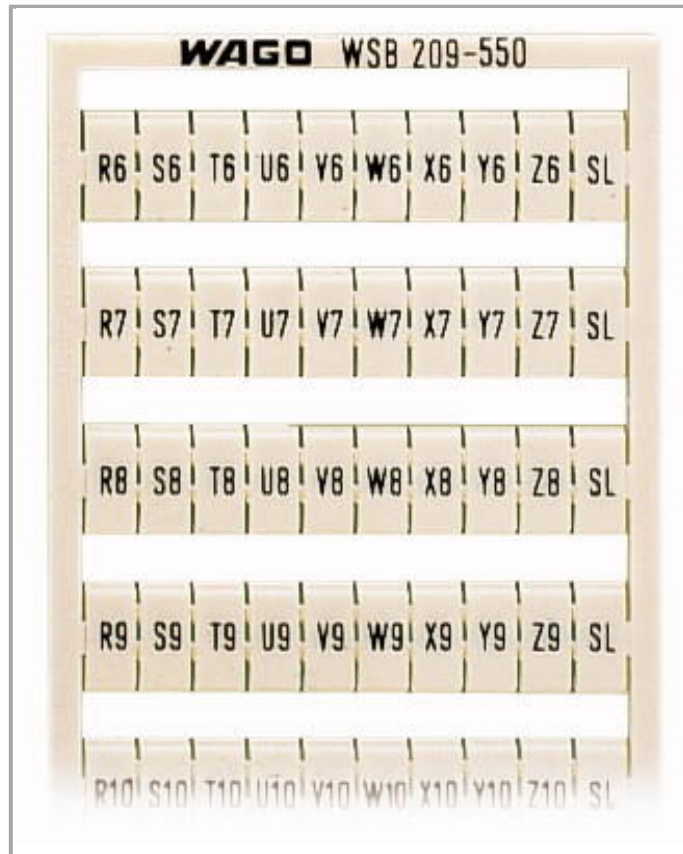

Datenblatt | Artikelnummer: 209-550

WSB-Beschriftungskarte; als Karte; bedruckt; R6, S6, T6, ..., Y6, Z6, SL bis R10,S10, T10, ..., Y10, Z10, SL (je 2x); nicht dehnbar; Aufdruck waagrecht; aufrastbar

www.wago.com/209-550

RoHS
Compliant

BOMcheck.net

Farbe:

Daten

Technische Daten

Farbe	weiß
Aufdruck	R6, S6, T6, ..., Y6, Z6, SL bis R10,S10, T10, ..., Y10, Z10, SL
Aufdruckausrichtung	Aufdruck waagrecht
Farbe des Aufdrucks	schwarz
Aufdrucktyp	Symbol
Beschriftungsschildbreite	5 mm
Brandlast	0.234 MJ

Mechanische Daten

Gewicht	7.8g
Beschriftungsschild-/Streifenbreite	5 mm

Kaufmännische Daten

Ursprungsland	DE
GTIN	4017332274975
Zolltarifnummer	49119900000
Produktgruppe	2 (Zubehör)
eCl@ss 9.0	27-14-11-37
eCl@ss 8.0	27-14-11-37
ETIM 6.0	EC000761
ETIM 5.0	EC000761