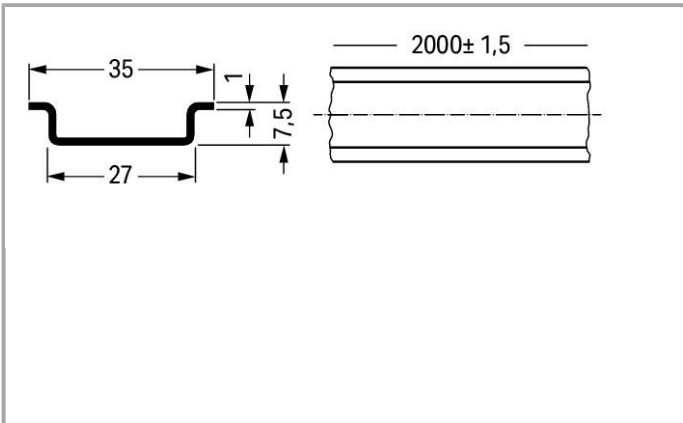

## Datenblatt | Artikelnummer: 210-113

Stahltragschiene; 35 x 7,5 mm; 1 mm dick; 2 m lang; ungelocht;  
entsprechend EN 60715

[www.wago.com/210-113](http://www.wago.com/210-113)

RoHS  Compliant 

#### Geometrische Daten

Abmessungen B x H x T (mm)	(2000 x 7,5 x 35) mm
Breite	2000 mm / 78.74 inch
Abmessungen B x H x T (inch)	(78.74 x 0.295 x 1.378) inch
Höhe	7,5 mm / 0.295 inch

Tiefe	35 mm / 1.378 inch
-------	--------------------