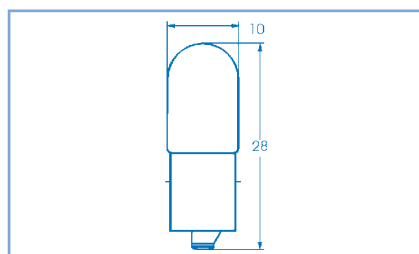

Kleintröhrenlampen T3¹/₄

KRL 28

Sondersockel BA10s (10 x 28 mm)

| Spannung | Strom | Leistung | Artikel-Nr. | EAN 4021553.... |
|---|-------|----------|-------------|--------------------|
| 12V | 250mA | 3,0W | 00221213 | 103051 |
| 24V | 125mA | 3,0W | 00222413 | 103006 |
| 30V | 100mA | 3,0W | 00223103 | 103020 |
| 36V | 83mA | 3,0W | 00223613 | 103037 |
| 130V | 20mA | 2,6W | 00221421 | 103044 |
| Lampenzieher T3 ¹ / ₄ | | | 01909007 | |

Skalenlampen T3¹/₄

SKL

Socket E10

(10 x 28 mm)

| Spannung | Strom | Leistung | Artikel-Nr. | EAN 4021553.... |
|---|-------|----------|-------------|--------------------|
| 4V | 40mA | 0,2W | 00260404 | 140131 |
| | 100mA | 0,4W | 00260401 | 140001 |
| 6,3V | 300mA | 1,9W | 00266392 | 140209 |
| 7V | 100mA | 0,7W | 00260791 | 140216 |
| | 300mA | 2,1W | 00260703 | 140032 |
| 8V | 300mA | 2,4W | 00260803 | 140049 |
| 10V | 50mA | 0,5W | 00261005 | 140056 |
| | 200mA | 2,0W | 00261002 | 140070 |
| 12V | 100mA | 1,2W | 00261201 | 140087 |
| | 300mA | 1,2W | 00261230 | 140230 |
| 18V | 100mA | 1,8W | 00261801 | 140124 |
| 24V | 100mA | 2,4W | 00262491 | 140148 |
| Lampenzieher T3 ¹ / ₄ | | | 01909007 | |

Blinklampen T3¹/₄

Socket E10

(10 x 28 mm)

| Spannung | Strom | Leistung | Artikel-Nr. | EAN 4021553.... |
|---|-------|----------|-------------|--------------------|
| 6V | 500mA | 3W | 00260605 | 140308 |
| 12V | 250mA | 3W | 00261203 | 140315 |
| Lampenzieher T3 ¹ / ₄ | | | 01909007 | |