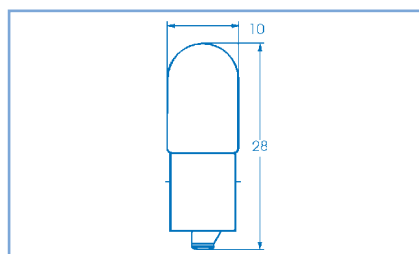

Kleintröhrenlampen T3¹/₄

KRL 28

Sondersockel BA10s (10 x 28 mm)

Spannung	Strom	Leistung	Artikel-Nr.	EAN 4021553....
12V	250mA	3,0W	00221213	103051
24V	125mA	3,0W	00222413	103006
30V	100mA	3,0W	00223103	103020
36V	83mA	3,0W	00223613	103037
130V	20mA	2,6W	00221421	103044
Lampenzieher T3¹/₄			01909007	

Skalenlampen T3¹/₄

SKL

Socket E10

(10 x 28 mm)

Spannung	Strom	Leistung	Artikel-Nr.	EAN 4021553....
4V	40mA	0,2W	00260404	140131
	100mA	0,4W	00260401	140001
6,3V	300mA	1,9W	00266392	140209
7V	100mA	0,7W	00260791	140216
	300mA	2,1W	00260703	140032
8V	300mA	2,4W	00260803	140049
10V	50mA	0,5W	00261005	140056
	200mA	2,0W	00261002	140070
12V	100mA	1,2W	00261201	140087
	300mA	1,2W	00261230	140230
18V	100mA	1,8W	00261801	140124
24V	100mA	2,4W	00262491	140148
Lampenzieher T3¹/₄			01909007	