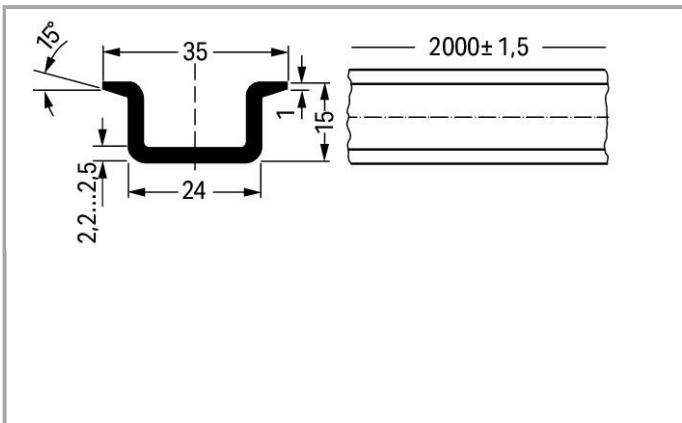

RoHS ☒
Compliant

BOMcheck.net

Farbe: ■