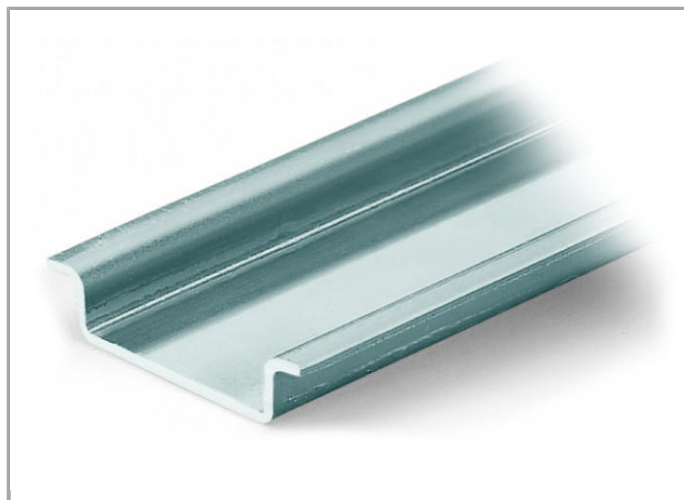

## Datenblatt | Artikelnummer: 210-505

Stahltragschiene; 35 x 7,5 mm; 1 mm dick; 2 m lang; ungelocht; bandverzinkt;  
entsprechend EN 60715

[www.wago.com/210-505](http://www.wago.com/210-505)