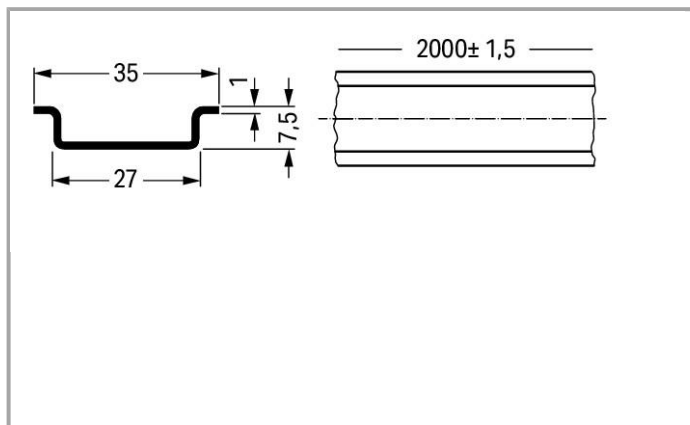

## Datenblatt | Artikelnummer: 210-505

Stahltragschiene; 35 x 7,5 mm; 1 mm dick; 2 m lang; ungelocht; bandverzinkt;  
entsprechend EN 60715

[www.wago.com/210-505](http://www.wago.com/210-505)

#### Geometrische Daten

Abmessungen B x H x T (mm)	(2000 x 7,5 x 35) mm
Breite	2000 mm / 78.74 inch
Abmessungen B x H x T (inch)	(78.74 x 0.295 x 1.378) inch
Höhe	7,5 mm / 0.295 inch

Tiefe	35 mm / 1.378 inch
-------	--------------------