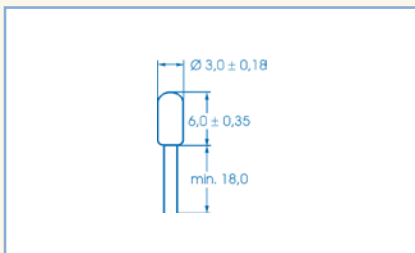

Subminiatur - Glühlampen - Wire Terminal

T^{3/4}

(2,5 x 6,5 mm)

Spannung	Strom	Leistung	Artikel-Nr.	EAN 4021553...	Preis je 100 in EURO
4 V	115 mA	0,5 W	21090415	368092	
5 V	60 mA	0,3 W	21090560	369808	
	80 mA	0,4 W	21090580	369815	
	115 mA	0,6 W	21090515	360003	
6 V	25 mA	0,15 W	21090625	368108	
12 V	25 mA	0,3 W	21091225	368115	
	50 mA	0,6 W	21091250	369822	
24 V	20 mA	0,48 W	21092420	369839	

Subminiatur - Glühlampen - Wire Terminal

T1

(3,2 x 6,5 mm)

Spannung	Strom	Leistung	Artikel-Nr.	EAN 4021553...	Preis je 100 in EURO
1,5 V	75 mA	0,11 W	21109157	369846	
2,5 V	65 mA	0,16 W	21109255	368047	
3 V	12 mA	0,04 W	21109312	360034	
	40 mA	0,12 W	21109340	368306	
	115 mA	0,35 W	21109315	368122	
5 V	21 mA	0,11 W	21109521	369853	
	30 mA	0,15 W	21109530	369860	
	40 mA	0,2 W	21109540	368313	
	60 mA	0,3 W	21109560	369877	
	115 mA	0,6 W	21109515	369884	
	125 mA	0,63 W	21109525	369891	
6 V	25 mA	0,15 W	21109615	368139	
	40 mA	0,24 W	21109640	368320	
	50 mA	0,25 W	21109650	369907	
	60 mA	0,36 W	21109660	369914	
	70 mA	0,42 W	21109670	369921	
	115 mA	0,7 W	21109615	360041	
	80 mA	0,64 W	21109880	368337	
12 V	30 mA	0,36 W	21109123	369938	
	40 mA	0,48 W	21101240	369945	
	40 mA	0,48 W	2110124B	368009	
	40 mA	0,48 W	2110124G	368016	
	40 mA	0,48 W	2110124R	368023	
	40 mA	0,48 W	2110124Y	368030	
	40 mA	0,48 W	21109124	368344	
	40 mA	0,56 W	21109144	368351	
	50 mA	0,6 W	21109125	369952	
	60 mA	0,72 W	21109126	369969	
14 V	80 mA	1,12 W	21109148	369976	
18 V	21 mA	0,38 W	21109181	368146	
	26 mA	0,47 W	21109182	369983	
24 V	20 mA	0,48 W	21109242	369990	
28 V	24 mA	0,67 W	21109282	369099	
36 V	20 mA	0,72 W	21109362	368153	