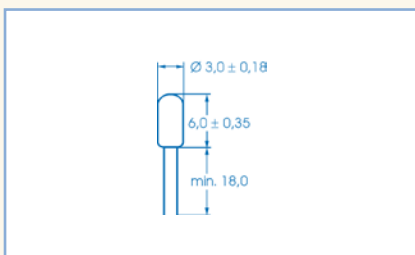

Subminiatur - Glühlampen - Wire Terminal

T^{3/4}

(2,5 x 6,5 mm)

Spannung	Strom	Leistung	Artikel-Nr.	EAN 4021553...	Preis je 100 in EURO
4 V	115 mA	0,5 W	21090415	368092	
5 V	60 mA	0,3 W	21090560	369808	
	80 mA	0,4 W	21090580	369815	
	115 mA	0,6 W	21090515	360003	
6 V	25 mA	0,15 W	21090625	368108	
12 V	25 mA	0,3 W	21091225	368115	
	50 mA	0,6 W	21091250	369822	
24 V	20 mA	0,48 W	21092420	369839	

Subminiatur - Glühlampen - Wire Terminal

T1

(3,2 x 6,5 mm)

Spannung	Strom	Leistung	Artikel-Nr.	EAN 4021553...	Preis je 100 in EURO
1,5 V	75 mA	0,11 W	21109157	369846	
2,5 V	65 mA	0,16 W	21109255	368047	
3 V	12 mA	0,04 W	21109312	360034	
	40 mA	0,12 W	21109340	368306	
	115 mA	0,35 W	21109315	368122	
5 V	21 mA	0,11 W	21109521	369853	
	30 mA	0,15 W	21109530	369860	
	40 mA	0,2 W	21109540	368313	
	60 mA	0,3 W	21109560	369877	
	115 mA	0,6 W	21109515	369884	
	125 mA	0,63 W	21109525	369891	
6 V	25 mA	0,15 W	21109615	368139	
	40 mA	0,24 W	21109640	368320	
	50 mA	0,25 W	21109650	369907	
	60 mA	0,36 W	21109660	369914	
	70 mA	0,42 W	21109670	369921	
	115 mA	0,7 W	21109615	360041	
	80 mA	0,64 W	21109880	368337	
12 V	30 mA	0,36 W	21109123	369938	
	40 mA	0,48 W	21101240	369945	
	40 mA	0,48 W	2110124B	368009	
	40 mA	0,48 W	2110124G	368016	
	40 mA	0,48 W	2110124R	368023	
	40 mA	0,48 W	2110124Y	368030	
	40 mA	0,48 W	21109124	368344	
	40 mA	0,56 W	21109144	368351	
	50 mA	0,6 W	21109125	369952	
	60 mA	0,72 W	21109126	369969	
14 V	80 mA	1,12 W	21109148	369976	
18 V	21 mA	0,38 W	21109181	368146	
	26 mA	0,47 W	21109182	369983	
24 V	20 mA	0,48 W	21109242	369990	
28 V	24 mA	0,67 W	21109282	369099	
36 V	20 mA	0,72 W	21109362	368153	