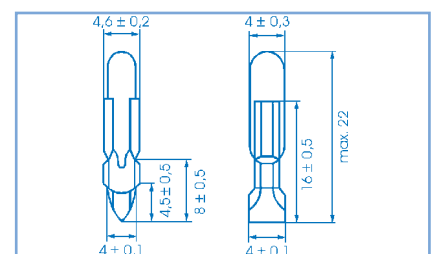

Telefonstecklampen

T4,5

(4,5 x 16,5 mm)

Spannung	Strom	Leistung	Artikel-Nr.	EAN 4021553...
6V	20mA	0,12W	00500620	325156
	40mA	0,24W	00500640	325002
	50mA	0,3W	00500650	325125
12V	20mA	0,24W	00501220	325019
	40mA	0,48W	00501240	325026
	50mA	0,54W	00501250	325033
	100mA	1,2W	00501210	325040
16V	60mA	1,0W	00501660	325132
24V	20mA	0,5W	00502420	325057
	40mA	1,0W	00502440	325163
30V	50mA	1,2W	00502450	325064
	20mA	0,6W	00503020	325071
36V	40mA	1,2W	00503040	325088
	20mA	0,72W	00503620	325095
48V	20mA	1,0W	00504820	325101
60V	20mA	1,2W	00506020	325118
Glimmlampe mit Widerstand				
230V	0,5mA		00502305	325149
Lampenzieher T1¹/₄			01909002	

Telefonstecklampen

T4,6

(4,6 x 22 mm)

Spannung	Strom	Leistung	Artikel-Nr.	EAN 4021553...
6V	20mA	0,12W	00510620	325200
	40mA	0,24W	00510640	325217
	50mA	0,3W	00510650	325224
12V	20mA	0,24W	00511220	325231
	40mA	0,48W	00511240	325248
	50mA	0,54W	00511250	325354
	100mA	1,2W	00511210	325361
16V	60mA	1,0W	00511660	325255
18V	25mA	0,45W	00511825	325392
24V	20mA	0,5W	00512420	325262
	40mA	1,0W	00512440	325378
28V	50mA	1,2W	00512450	325279
	20mA	0,56W	00512820	325330
30V	20mA	0,6W	00513020	325286
	40mA	1,2W	00513040	325293
36V	20mA	0,72W	00513620	325309
	35mA	1,2W	00513635	325385
48V	20mA	1,0W	00514820	325316
	30mA	1,44W	00514830	325408
60V	20mA	1,2W	00516020	325323
Glimmlampe mit Widerstand				
230V	0,5mA		00512305	325347
Lampenzieher T1¹/₄			01909002	