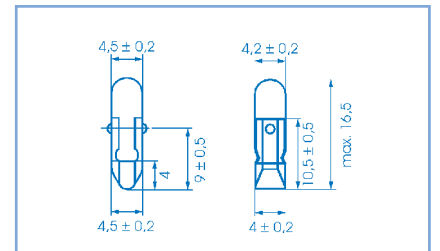

Telefonstecklampen

T4,5

(4,5 x 16,5 mm)

Spannung	Strom	Leistung	Artikel-Nr.	EAN 4021553...
6V	20mA	0,12W	00500620	325156
	40mA	0,24W	00500640	325002
	50mA	0,3W	00500650	325125
12V	20mA	0,24W	00501220	325019
	40mA	0,48W	00501240	325026
	50mA	0,54W	00501250	325033
	100mA	1,2W	00501210	325040
16V	60mA	1,0W	00501660	325132
24V	20mA	0,5W	00502420	325057
	40mA	1,0W	00502440	325163
30V	50mA	1,2W	00502450	325064
	20mA	0,6W	00503020	325071
36V	40mA	1,2W	00503040	325088
	20mA	0,72W	00503620	325095
48V	20mA	1,0W	00504820	325101
60V	20mA	1,2W	00506020	325118
Glimmlampe mit Widerstand				
230V	0,5mA		00502305	325149
Lampenzieher T1¹/₄			01909002	

Telefonstecklampen

T4,6

(4,6 x 22 mm)

Spannung	Strom	Leistung	Artikel-Nr.	EAN 4021553...
6V	20mA	0,12W	00510620	325200
	40mA	0,24W	00510640	325217
	50mA	0,3W	00510650	325224
12V	20mA	0,24W	00511220	325231
	40mA	0,48W	00511240	325248
	50mA	0,54W	00511250	325354
	100mA	1,2W	00511210	325361
16V	60mA	1,0W	00511660	325255
18V	25mA	0,45W	00511825	325392
24V	20mA	0,5W	00512420	325262
	40mA	1,0W	00512440	325378
28V	50mA	1,2W	00512450	325279
	20mA	0,56W	00512820	325330
30V	20mA	0,6W	00513020	325286
	40mA	1,2W	00513040	325293
36V	20mA	0,72W	00513620	325309
	35mA	1,2W	00513635	325385
48V	20mA	1,0W	00514820	325316
	30mA	1,44W	00514830	325408
60V	20mA	1,2W	00516020	325323
Glimmlampe mit Widerstand				
230V	0,5mA		00512305	325347
Lampenzieher T1¹/₄			01909002	