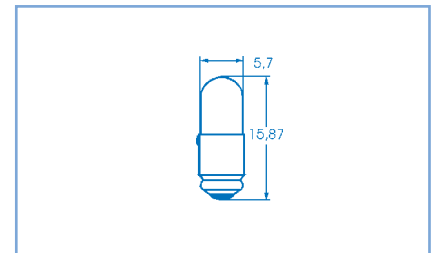

**Subminiatur - Glühlampen**

**T1<sup>3/4</sup> Sockel MG5,7s/9**

(Midget Groove)

**(5,7 x 15,8 mm)**

Spannung	Strom	Leistung	Artikel-Nr.	EAN 4021553...
1,35V	60mA	0,08W	<b>00281360</b>	368597
2,5V	350mA	0,88W	<b>00282535</b>	368603
3V	40mA	0,12W	<b>00280340</b>	368610
5V	40mA	0,2W	<b>00280540</b>	368627
6V	40mA	0,24W	<b>00280604</b>	366104
	125mA	0,75W	<b>00280612</b>	368634
6,3V	200mA	1,2W	<b>00280620</b>	366111
	40mA	0,25W	<b>00286340</b>	368641
6,3V	200mA	1,26W	<b>00280632</b>	366128
	10V	15mA	0,15W	<b>00281015</b>
12V	20mA	0,24W	<b>00281220</b>	366135
	40mA	0,48W	<b>00281240</b>	366142
12V	100mA	1,2W	<b>00281210</b>	366159
	14V	80mA	1,12W	<b>00281480</b>
14V	100mA	1,4W	<b>00281410</b>	366777
	18V	40mA	0,72W	<b>00281840</b>
24V	20mA	0,5W	<b>00282420</b>	366173
	25mA	0,6W	<b>00282425</b>	366272
	35mA	0,84W	<b>00282435</b>	366180
	40mA	1,0W	<b>00282440</b>	366289
	50mA	1,2W	<b>00282450</b>	366197
28V	80mA	1,92W	<b>00282480</b>	368658
	24mA	0,68W	<b>00282825</b>	366203
	35mA	1,0W	<b>00282835</b>	366753
	40mA	1,12W	<b>00282840</b>	366210
28V	60mA	1,68W	<b>00282860</b>	366715
	80mA	2,24W	<b>00282880</b>	368665
36V	20mA	0,72W	<b>00283620</b>	366227
	30mA	1,08W	<b>00283630</b>	366234
48V	25mA	1,2W	<b>00284825</b>	366241
	40mA	1,92W	<b>00284840</b>	368672
60V	20mA	1,2W	<b>00286020</b>	366258
	30mA	1,8W	<b>00286030</b>	366296
230V	Glimmlampe mit Widerstand		<b>00282222</b>	366265
<b>Lampenzieher T1<sup>3/4</sup></b>			<b>01909004</b>	