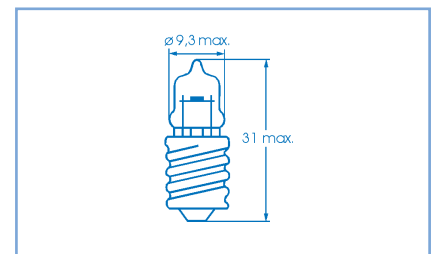

**Halogen-Glühlampen für Taschenlampen**

**Socket E10**

**(9,3 x 31 mm)**

Spannung	Strom	Artikel-Nr.	EAN 4021553....
2,5V	0,5A	<b>01702550</b>	420066
2,8V	0,5A	<b>01702850</b>	420073
	0,85A	<b>01702885</b>	420202
3,75V	0,75A	<b>01703775</b>	420080
4,0V	0,5A	<b>01704050</b>	420097
	0,85A	<b>01704085</b>	420219
4,8V	0,5A	<b>01704850</b>	420158
	1,0A	<b>01704810</b>	420226
5,2V	0,5A	<b>01705250</b>	420233
	0,85A	<b>01705285</b>	420240
5,5V	1,0A	<b>01705510</b>	420257
6,0V	0,4A	<b>01706040</b>	420264
	0,7A	<b>01706070</b>	420165
	1A	<b>01706010</b>	420172
6,5V	0,7A	<b>01706570</b>	420271
7,2V	0,85A	<b>01707285</b>	420288

**Halogen-Glühlampen für Taschenlampen**

**Socket P13,5s**

**(9,3 x 31 mm)**

Spannung	Strom	Artikel-Nr.	EAN 4021553....
2,4V	0,83A	<b>01692483</b>	429144
2,5V	0,5A	<b>01692550</b>	429151
2,8V	0,5A	<b>01692850</b>	429168
	0,85A	<b>01692885</b>	429304
3,75V	0,75A	<b>01693775</b>	429175
4,0V	0,5A	<b>01694050</b>	429182
	0,85A	<b>01694085</b>	429311
	1A	<b>01694010</b>	429199
4,8V	0,5A	<b>01694850</b>	429328
	0,85A	<b>01694885</b>	429601
	1,0A	<b>01694810</b>	429335
5,2V	0,5A	<b>01695250</b>	429342
	0,85A	<b>01695285</b>	429359
5,5V	1,0A	<b>01695510</b>	429366
6,0V	0,4A	<b>01696040</b>	429373
	1A	<b>01696010</b>	429274
6,5V	0,7A	<b>01696570</b>	429380
7,2V	0,85A	<b>01697285</b>	429397