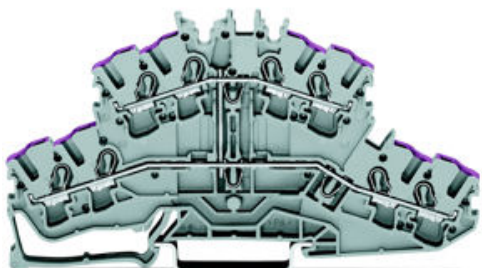

Bestellnummer: 2002-2408
 Produktbeschreibung: 4-Leiter-Doppelstockklemme 8-Leiter-Durchgangsklemme L
 intern gebrückt Gehäusefarbe grau Leitereinführung violett
 bedruckt ohne Beschriftungsträger Mitten- / Seitliche
 Beschriftung für TS 35 Frontverdrahtung CAGE CLAMP®S-
 Anschluss

Verpackungseinheit 50 Stück

Anzahl der Ebenen	2
Querschnitt [mm ²]	0,25 - 2,5 mm ²
Querschnitt [AWG]	22 - 12 AWG
Anschluss technik	CAGE CLAMP®S
Querschnitt [mm ²]	0,25 - 4 mm ²
Querschnitt [AWG]	22 - 12 AWG
Leiterart	e+f
Anschluss technik	CAGE CLAMP®S
Bemessungsspannung EN	800 V
Bemessungsstoßspannung	8 kV
Verschmutzungsgrad	3
Nennstrom	24 A
Nennstrom	28 A
Farbe	grau
Verdrahtungsart	Frontverdrahtung
Gesamte Anzahl der Klemmstellen	8
Gesamte Anzahl der Potenziale	1
Höhe [mm]	52,5 mm
Höhe [inch]	2,067 in
Breite [mm]	5,2 mm
Breite [inch]	0,205 in
Tiefe [mm]	104,8 mm