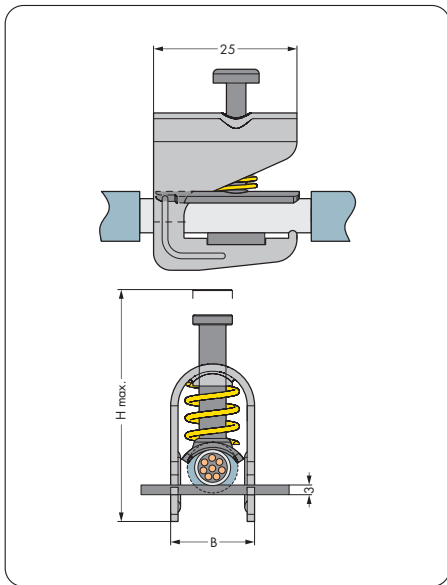

13 Schirmanschlussklemmen und Schirmübergabe

524

Schirmanschlussklemme	Schirmübergabe
-----------------------	----------------

Bestellnr.	VPE	Bestellnr.	VPE
Schirmanschlussklemme, kontaktierbarer Schirmdurchmesser 10 mm bis 17 mm, Hmax. 63 mm, 23 mm breit, Hinweis: Nicht einzusetzen für Schutzleiteranschlüsse.		Schirmübergabe, inklusive Kabelbinder für Schirmdurchmesser 5 mm und 10 mm	
791-117	50	55 mm lang 709-350	100 (4x25)
Schirmanschlussklemme, kontaktierbarer Schirmdurchmesser 16 mm bis 24 mm, Hmax. 78 mm, 30 mm breit, Hinweis: Nicht einzusetzen für Schutzleiteranschlüsse.		Schirmübergabe, inklusive Kabelbinder für Schirmdurchmesser 5 mm und 10 mm	
791-124	50	150 mm lang 709-352	100 (4x25)
Schirmanschlussklemme, kontaktierbarer Schirmdurchmesser 1,5 mm bis 6,5 mm, Hmax. 40 mm, 10 mm breit, Hinweis: Nicht einzusetzen für Schutzleiteranschlüsse.			
791-107	50		
Schirmanschlussklemme, kontaktierbarer Schirmdurchmesser 5 mm bis 11 mm, Hmax. 47 mm, 17 mm breit, Hinweis: Nicht einzusetzen für Schutzleiteranschlüsse.			
791-111	50		

Schirmübergabe hier am Beispiel einer X-COM®-Steckverbindung

Abmessungen in mm