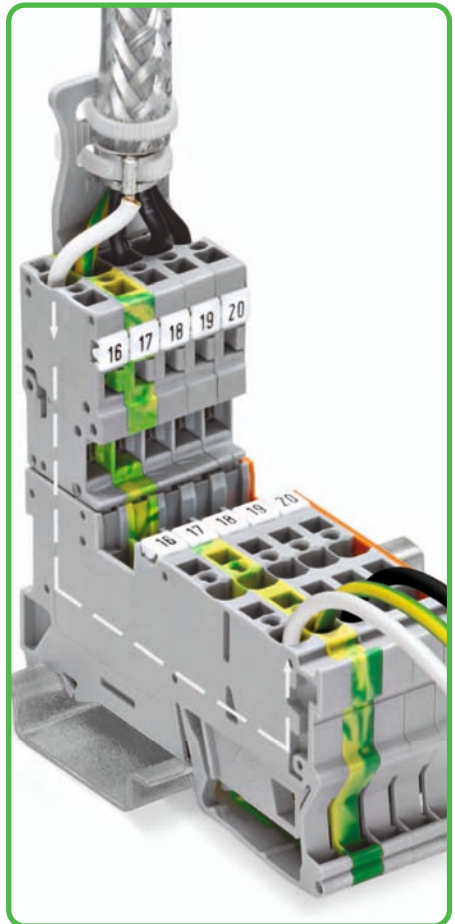

13 Schirmanschlussklemmen und Schirmübergabe

524

Schirmanschlussklemme	Schirmübergabe
-----------------------	----------------

Bestellnr.	VPE	Bestellnr.	VPE
Schirmanschlussklemme, kontaktierbarer Schirmdurchmesser 10 mm bis 17 mm, Hmax. 63 mm, 23 mm breit, Hinweis: Nicht einzusetzen für Schutzleiteranschlüsse.		Schirmübergabe, inklusive Kabelbinder für Schirmdurchmesser 5 mm und 10 mm	
791-117	50	55 mm lang 709-350	100 (4x25)
Schirmanschlussklemme, kontaktierbarer Schirmdurchmesser 16 mm bis 24 mm, Hmax. 78 mm, 30 mm breit, Hinweis: Nicht einzusetzen für Schutzleiteranschlüsse.		Schirmübergabe, inklusive Kabelbinder für Schirmdurchmesser 5 mm und 10 mm	
791-124	50	150 mm lang 709-352	100 (4x25)
Schirmanschlussklemme, kontaktierbarer Schirmdurchmesser 1,5 mm bis 6,5 mm, Hmax. 40 mm, 10 mm breit, Hinweis: Nicht einzusetzen für Schutzleiteranschlüsse.			
791-107	50		
Schirmanschlussklemme, kontaktierbarer Schirmdurchmesser 5 mm bis 11 mm, Hmax. 47 mm, 17 mm breit, Hinweis: Nicht einzusetzen für Schutzleiteranschlüsse.			
791-111	50		

Schirmübergabe hier am Beispiel einer X-COM®-Steckverbindung

Abmessungen in mm