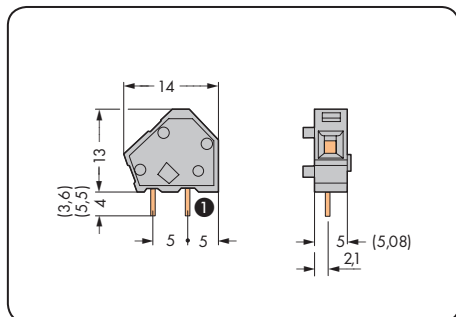

Rastermaß 5/5,08 mm / 0.2 in		Rastermaß 7,5/7,62 mm / 0.3 in		Rastermaß 10/10,16 mm / 0.4 in	
0,08 - 2,5 mm ²	AWG 28 - 12	0,08 - 2,5 mm ²	AWG 28 - 12	0,08 - 2,5 mm ²	AWG 28 - 12
320 V/4 kV/2 24 A	300 V/10 A	630 V/6 kV/2 24 A	300 V/10 A	1000 V/8 kV/2 24 A	300 V/10 A