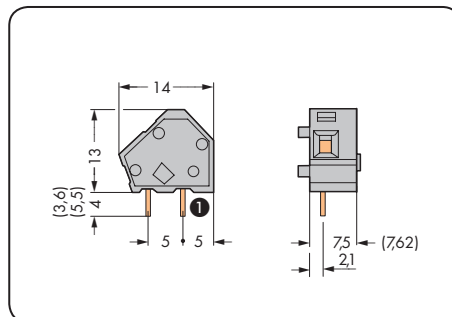

Rastermaß 5/5,08 mm / 0.2 in		Rastermaß 7,5/7,62 mm / 0.3 in		Rastermaß 10/10,16 mm / 0.4 in	
0,08 - 2,5 mm ²	AWG 28 - 12	0,08 - 2,5 mm ²	AWG 28 - 12	0,08 - 2,5 mm ²	AWG 28 - 12
320 V/4 kV/2 24 A	300 V/10 A	630 V/6 kV/2 24 A	300 V/10 A	1000 V/8 kV/2 24 A	300 V/10 A