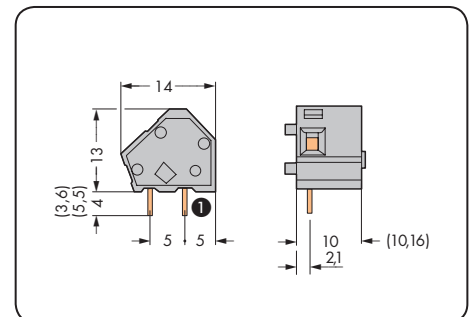

Rastermaß 5/5,08 mm / 0.2 in		Rastermaß 7,5/7,62 mm / 0.3 in		Rastermaß 10/10,16 mm / 0.4 in	
0,08 - 2,5 mm ²	AWG 28 - 12	0,08 - 2,5 mm ²	AWG 28 - 12	0,08 - 2,5 mm ²	AWG 28 - 12
320 V/4 kV/2 24 A	300 V/10 A	630 V/6 kV/2 24 A	300 V/10 A	1000 V/8 kV/2 24 A	300 V/10 A