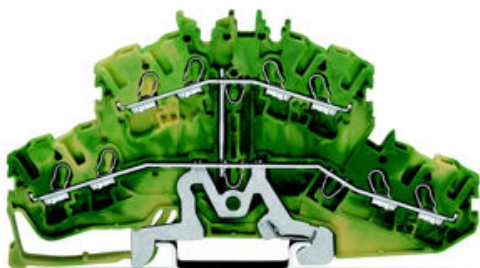

Bestellnummer: 2002-2407
Produktbeschreibung: 4-Leiter-Doppelstockklemme 8-Leiter-Schutzleiterklemme PE
intern gebrückt Gehäusefarbe grün-gelb ohne Beschriftungsträger
Mitten- / Seitliche Beschriftung für TS 35 Frontverdrahtung
CAGE CLAMP®S-Anschluss horizontale Bauform

Verpackungseinheit 50 Stück

Anzahl der Ebenen	2
Querschnitt [mm ²]	0,25 - 2,5 mm ²
Querschnitt [AWG]	22 - 12 AWG
Anschluss technik	CAGE CLAMP®S
Querschnitt [mm ²]	0,25 - 4 mm ²
Querschnitt [AWG]	22 - 12 AWG
Leiterart	e+f
Anschluss technik	CAGE CLAMP®S
Farbe	grün-gelb
Verdrahtungsart	Frontverdrahtung
Gesamte Anzahl der Klemmstellen	8
Gesamte Anzahl der Potenziale	2
Höhe [mm]	52,5 mm
Höhe [inch]	2,067 in
Breite [mm]	5,2 mm
Breite [inch]	0,205 in
Tiefe [mm]	104,8 mm
Tiefe [inch]	4,126 in
Abisolierlänge von [mm]	10 mm
Abisolierlänge bis [mm]	12 mm
Abisolierlänge [inch]	0,43 in