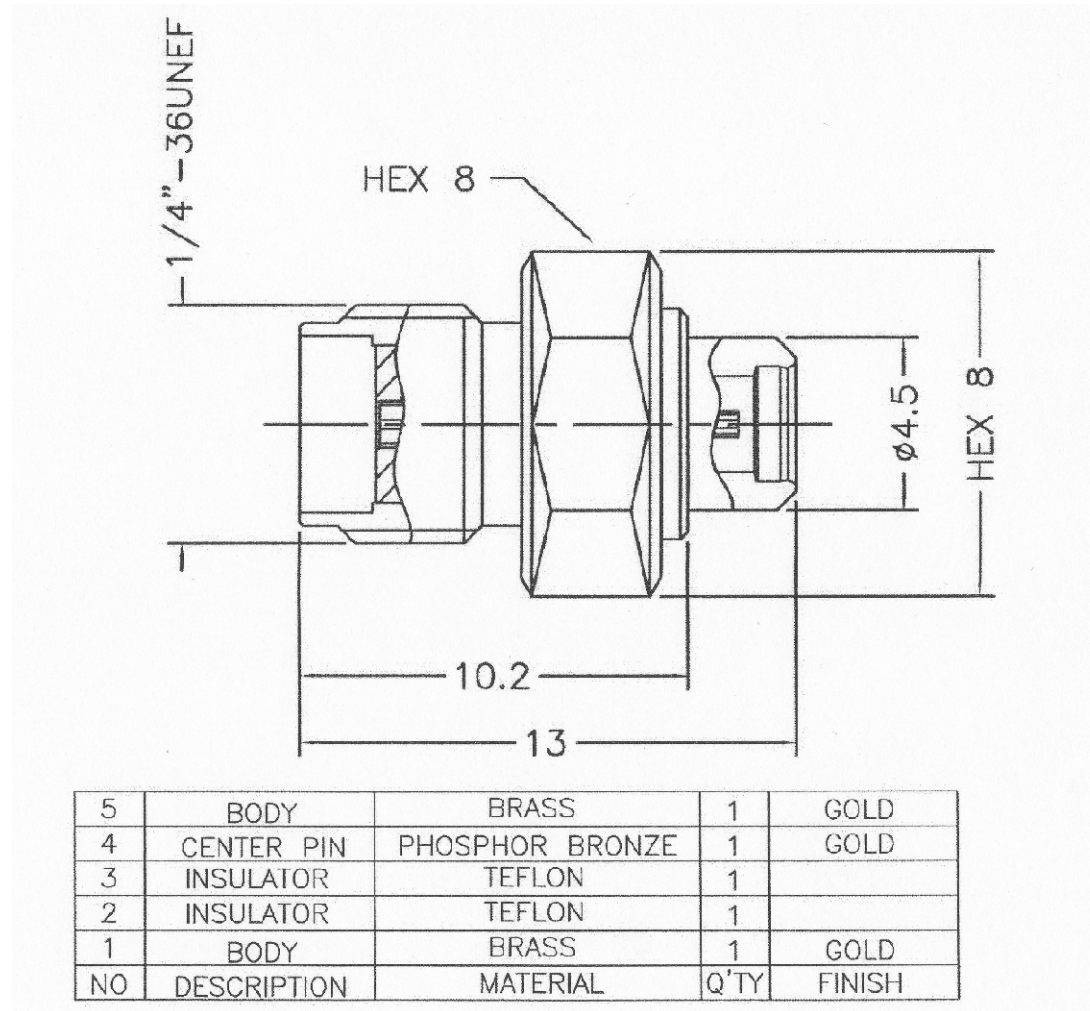

Artikel-Nr.: 730768

Bez.: MMCX-Adapter, MMCX-Kupplung auf SMA-Kupplung, 50 Ohm, vergoldete Ausführung

[www.bkl-electronic.de](http://www.bkl-electronic.de)

Technische Änderungen vorbehalten. Ausführungen können variieren. Sollten Sie ein Muster benötigen kontaktieren Sie uns bitte.