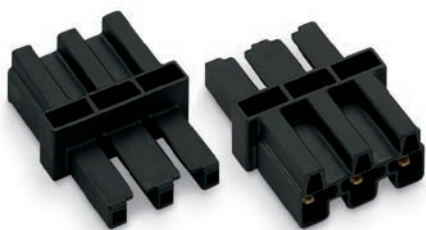

| Farbe   | Bestellnr. | VPE         | Farbe   | Bestellnr. | VPE         | Farbe   | Bestellnr. | VPE         |
|---|------------|-------------|---|------------|-------------|---|------------|-------------|
| <b>Zwischenkupplung, 1 x Stecker/1 x Buchse</b>       |            |             | <b>h-Verteiler, zur Abgangsweiterleitung, Stecker - Buchse / Buchse</b> |            |             | <b>h-Verteiler, zur Abgangsverdopplung, Stecker / Buchse - Buchse</b> |            |             |
| ● schwarz   | 770-603    | 100         | ● schwarz   | 770-633    | 50          | ● schwarz   | 770-634    | 50          |
| ○ weiß  | 770-653    | 100         | ○ weiß  | 770-683    | 50          | ○ weiß  | 770-684    | 50          |
|   |            |             |   |            |             | ● rot   | 770-934    | 50          |
|   |            |             | für „Fliegende Verbindungen“, mit 3. Verriegelungsklinke                |            |             | für „Fliegende Verbindungen“, mit 3. Verriegelungsklinke              |            |             |
|   |            |             | ● schwarz   | 770-635    | 50          | ● schwarz   | 770-636    | 50          |
|   |            |             | ○ weiß  | 770-685    | 50          | ○ weiß  | 770-686    | 50          |
|   |            |             |   |            |             | ● rot   | 770-936    | 50          |
| <b>Zubehör, artikelspezifisch</b>                     |            |             |   |            |             |   |            |             |
| <b>Verschlussstück, für Buchse, teilbar, 12-polig</b> |            |             | <b>Montageplatte, für Verteiler</b>                                     |            |             | <b>Montageplatte, für Verteiler</b>                                   |            |             |
|   | schwarz    | 770-201 100 |   | schwarz    | 770-623 25  |   | schwarz    | 770-623 25  |
|   | weiß       | 770-221 100 |   | weiß       | 770-673 25  |   | weiß       | 770-673 25  |
| <b>Verschlussstück, für Stecker, teilbar, 5-polig</b> |            |             | <b>Befestigungspin, für Montageplatten</b>                              |            |             | <b>Befestigungspin, für Montageplatten</b>                            |            |             |
|   | gelb       | 770-360 100 |   | ③ schwarz  | 890-601 250 |   | ③ schwarz  | 890-601 250 |
|   |            |             |   | ④ schwarz  | 770-601 250 |   | ④ schwarz  | 770-601 250 |
|   |            |             | <b>Verschlussstück, für Buchse, teilbar, 12-polig</b>                   |            |             | <b>Verschlussstück, für Buchse, teilbar, 12-polig</b>                 |            |             |
|   | schwarz    | 770-201 100 |   | schwarz    | 770-201 100 |   | schwarz    | 770-201 100 |
|   | weiß       | 770-221 100 |   | weiß       | 770-221 100 |   | weiß       | 770-221 100 |
| <b>Abmessungen</b>                                    |            |             |   |            |             |   |            |             |