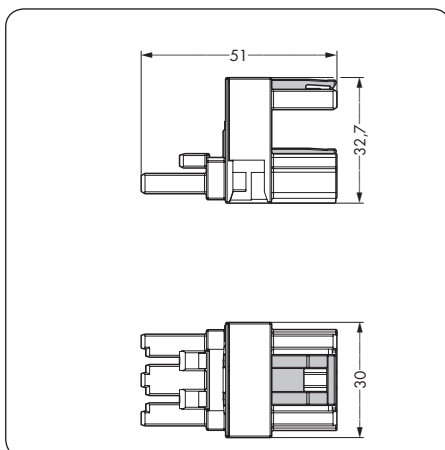

| Farbe   | Bestellnr. | VPE         | Farbe   | Bestellnr. | VPE         | Farbe   | Bestellnr. | VPE         |
|---|------------|-------------|---|------------|-------------|---|------------|-------------|
| <b>Zwischenkupplung, 1 x Stecker/1 x Buchse</b>       |            |             | <b>h-Verteiler, zur Abgangsweiterleitung, Stecker - Buchse / Buchse</b> |            |             | <b>h-Verteiler, zur Abgangsverdopplung, Stecker / Buchse - Buchse</b> |            |             |
| ● schwarz   | 770-603    | 100         | ● schwarz   | 770-633    | 50          | ● schwarz   | 770-634    | 50          |
| ○ weiß  | 770-653    | 100         | ○ weiß  | 770-683    | 50          | ○ weiß  | 770-684    | 50          |
|   |            |             |   |            |             | ● rot   | 770-934    | 50          |
|   |            |             | für „Fliegende Verbindungen“, mit 3. Verriegelungsklinke                |            |             | für „Fliegende Verbindungen“, mit 3. Verriegelungsklinke              |            |             |
|   |            |             | ● schwarz   | 770-635    | 50          | ● schwarz   | 770-636    | 50          |
|   |            |             | ○ weiß  | 770-685    | 50          | ○ weiß  | 770-686    | 50          |
|   |            |             |   |            |             | ● rot   | 770-936    | 50          |
| <b>Zubehör, artikelspezifisch</b>                     |            |             |   |            |             |   |            |             |
| <b>Verschlussstück, für Buchse, teilbar, 12-polig</b> |            |             | <b>Montageplatte, für Verteiler</b>                                     |            |             | <b>Montageplatte, für Verteiler</b>                                   |            |             |
|   | schwarz    | 770-201 100 |   | schwarz    | 770-623 25  |   | schwarz    | 770-623 25  |
|   | weiß       | 770-221 100 |   | weiß       | 770-673 25  |   | weiß       | 770-673 25  |
| <b>Verschlussstück, für Stecker, teilbar, 5-polig</b> |            |             | <b>Befestigungspin, für Montageplatten</b>                              |            |             | <b>Befestigungspin, für Montageplatten</b>                            |            |             |
|   | gelb       | 770-360 100 |   | ③ schwarz  | 890-601 250 |   | ③ schwarz  | 890-601 250 |
|   |            |             |   | ④ schwarz  | 770-601 250 |   | ④ schwarz  | 770-601 250 |
|   |            |             | <b>Verschlussstück, für Buchse, teilbar, 12-polig</b>                   |            |             | <b>Verschlussstück, für Buchse, teilbar, 12-polig</b>                 |            |             |
|   | schwarz    | 770-201 100 |   | schwarz    | 770-201 100 |   | schwarz    | 770-201 100 |
|   | weiß       | 770-221 100 |   | weiß       | 770-221 100 |   | weiß       | 770-221 100 |
| <b>Abmessungen</b>                                    |            |             |   |            |             |   |            |             |