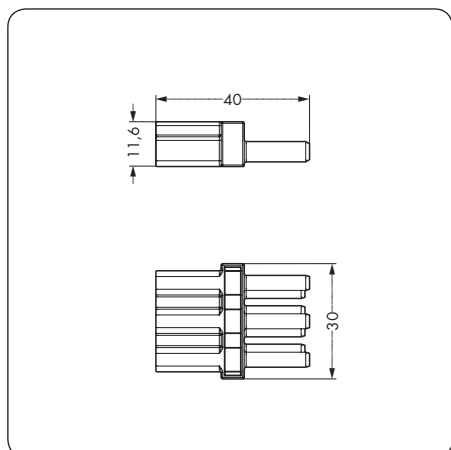

| Farbe   | Bestellnr. | VPE         | Farbe   | Bestellnr. | VPE         | Farbe   | Bestellnr. | VPE         |
|---|------------|-------------|---|------------|-------------|---|------------|-------------|
| <b>Zwischenkupplung, 1 x Stecker/1 x Buchse</b>       |            |             | <b>h-Verteiler, zur Abgangsweiterleitung, Stecker - Buchse / Buchse</b> |            |             | <b>h-Verteiler, zur Abgangsverdopplung, Stecker / Buchse - Buchse</b> |            |             |
| ● schwarz   | 770-603    | 100         | ● schwarz   | 770-633    | 50          | ● schwarz   | 770-634    | 50          |
| ○ weiß  | 770-653    | 100         | ○ weiß  | 770-683    | 50          | ○ weiß  | 770-684    | 50          |
|   |            |             |   |            |             | ● rot   | 770-934    | 50          |
|   |            |             | für „Fliegende Verbindungen“, mit 3. Verriegelungsklinke                |            |             | für „Fliegende Verbindungen“, mit 3. Verriegelungsklinke              |            |             |
|   |            |             | ● schwarz   | 770-635    | 50          | ● schwarz   | 770-636    | 50          |
|   |            |             | ○ weiß  | 770-685    | 50          | ○ weiß  | 770-686    | 50          |
|   |            |             |   |            |             | ● rot   | 770-936    | 50          |
| <b>Zubehör, artikelspezifisch</b>                     |            |             |   |            |             |   |            |             |
| <b>Verschlussstück, für Buchse, teilbar, 12-polig</b> |            |             | <b>Montageplatte, für Verteiler</b>                                     |            |             | <b>Montageplatte, für Verteiler</b>                                   |            |             |
|   | schwarz    | 770-201 100 |   | schwarz    | 770-623 25  |   | schwarz    | 770-623 25  |
|   | weiß       | 770-221 100 |   | weiß       | 770-673 25  |   | weiß       | 770-673 25  |
| <b>Verschlussstück, für Stecker, teilbar, 5-polig</b> |            |             | <b>Befestigungspin, für Montageplatten</b>                              |            |             | <b>Befestigungspin, für Montageplatten</b>                            |            |             |
|   | gelb       | 770-360 100 |   | ③ schwarz  | 890-601 250 |   | ③ schwarz  | 890-601 250 |
|   |            |             |   | ④ schwarz  | 770-601 250 |   | ④ schwarz  | 770-601 250 |
|   |            |             | <b>Verschlussstück, für Buchse, teilbar, 12-polig</b>                   |            |             | <b>Verschlussstück, für Buchse, teilbar, 12-polig</b>                 |            |             |
|   | schwarz    | 770-201 100 |   | schwarz    | 770-201 100 |   | schwarz    | 770-201 100 |
|   | weiß       | 770-221 100 |   | weiß       | 770-221 100 |   | weiß       | 770-221 100 |
| <b>Abmessungen</b>                                    |            |             |   |            |             |   |            |             |