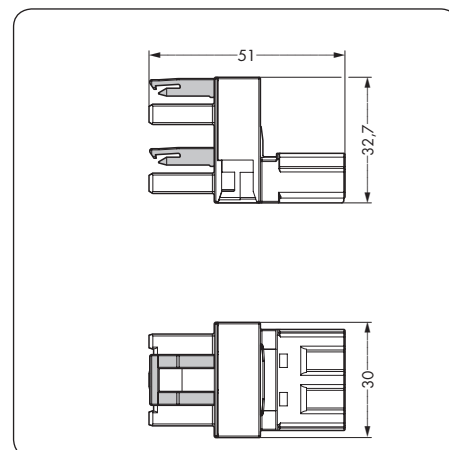

| Farbe   | Bestellnr. | VPE         | Farbe   | Bestellnr. | VPE         | Farbe   | Bestellnr. | VPE         |
|---|------------|-------------|---|------------|-------------|---|------------|-------------|
| <b>Zwischenkupplung, 1 x Stecker/1 x Buchse</b>       |            |             | <b>h-Verteiler, zur Abgangsweiterleitung, Stecker - Buchse / Buchse</b> |            |             | <b>h-Verteiler, zur Abgangsverdopplung, Stecker / Buchse - Buchse</b> |            |             |
| ● schwarz   | 770-603    | 100         | ● schwarz   | 770-633    | 50          | ● schwarz   | 770-634    | 50          |
| ○ weiß  | 770-653    | 100         | ○ weiß  | 770-683    | 50          | ○ weiß  | 770-684    | 50          |
|   |            |             |   |            |             | ● rot   | 770-934    | 50          |
|   |            |             | für „Fliegende Verbindungen“, mit 3. Verriegelungsklinke                |            |             | für „Fliegende Verbindungen“, mit 3. Verriegelungsklinke              |            |             |
|   |            |             | ● schwarz   | 770-635    | 50          | ● schwarz   | 770-636    | 50          |
|   |            |             | ○ weiß  | 770-685    | 50          | ○ weiß  | 770-686    | 50          |
|   |            |             |   |            |             | ● rot   | 770-936    | 50          |
| <b>Zubehör, artikelspezifisch</b>                     |            |             |   |            |             |   |            |             |
| <b>Verschlussstück, für Buchse, teilbar, 12-polig</b> |            |             | <b>Montageplatte, für Verteiler</b>                                     |            |             | <b>Montageplatte, für Verteiler</b>                                   |            |             |
|   | schwarz    | 770-201 100 |   | schwarz    | 770-623 25  |   | schwarz    | 770-623 25  |
|   | weiß       | 770-221 100 |   | weiß       | 770-673 25  |   | weiß       | 770-673 25  |
| <b>Verschlussstück, für Stecker, teilbar, 5-polig</b> |            |             | <b>Befestigungspin, für Montageplatten</b>                              |            |             | <b>Befestigungspin, für Montageplatten</b>                            |            |             |
|   | gelb       | 770-360 100 |   | ③ schwarz  | 890-601 250 |   | ③ schwarz  | 890-601 250 |
|   |            |             |   | ④ schwarz  | 770-601 250 |   | ④ schwarz  | 770-601 250 |
|   |            |             | <b>Verschlussstück, für Buchse, teilbar, 12-polig</b>                   |            |             | <b>Verschlussstück, für Buchse, teilbar, 12-polig</b>                 |            |             |
|   | schwarz    | 770-201 100 |   | schwarz    | 770-201 100 |   | schwarz    | 770-201 100 |
|   | weiß       | 770-221 100 |   | weiß       | 770-221 100 |   | weiß       | 770-221 100 |
| <b>Abmessungen</b>                                    |            |             |   |            |             |   |            |             |