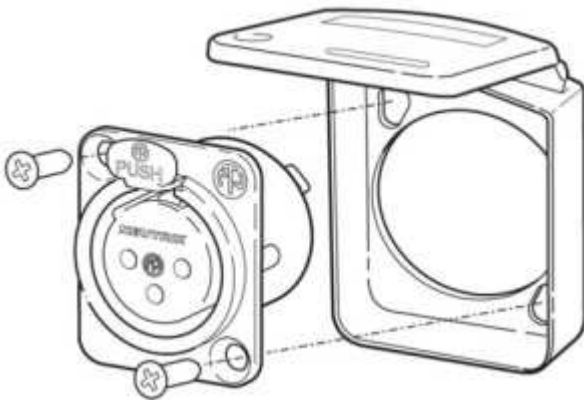

SCDX

Dichtklappe für alle D-Form Einbaubuchsen

Mit der SCDX Dichtklappe werden D-Form Einbaustecker im ungesteckten gegen Wasser, Staub und Schmutz gemäss IP42 abgedichtet. Verfügbar in verschiedenen Farben.

- SCDX - schwarz (in Verbindung mit OpticalCon zur Kennzeichnung von Multimode)
- SCDX-5 - grün (in Verbindung mit OpticalCon zur Kennzeichnung von Singlemode APC)
- SCDX-6 - blau (in Verbindung mit OpticalCon zur Kennzeichnung von Singlemode PC)
- SCDX-9 - weiss (z.B. zur Wandmontage)

Features & Benefits

- IP42 Schutz gegen Staub und Spritzwasser
- Passend für alle D-Form Einbaubuchsen
- Schnappverschluss
- Beschriftungsbereich

Für dieses Produkt sind keine technischen Spezifikationen vorhanden.(210_1257571552)