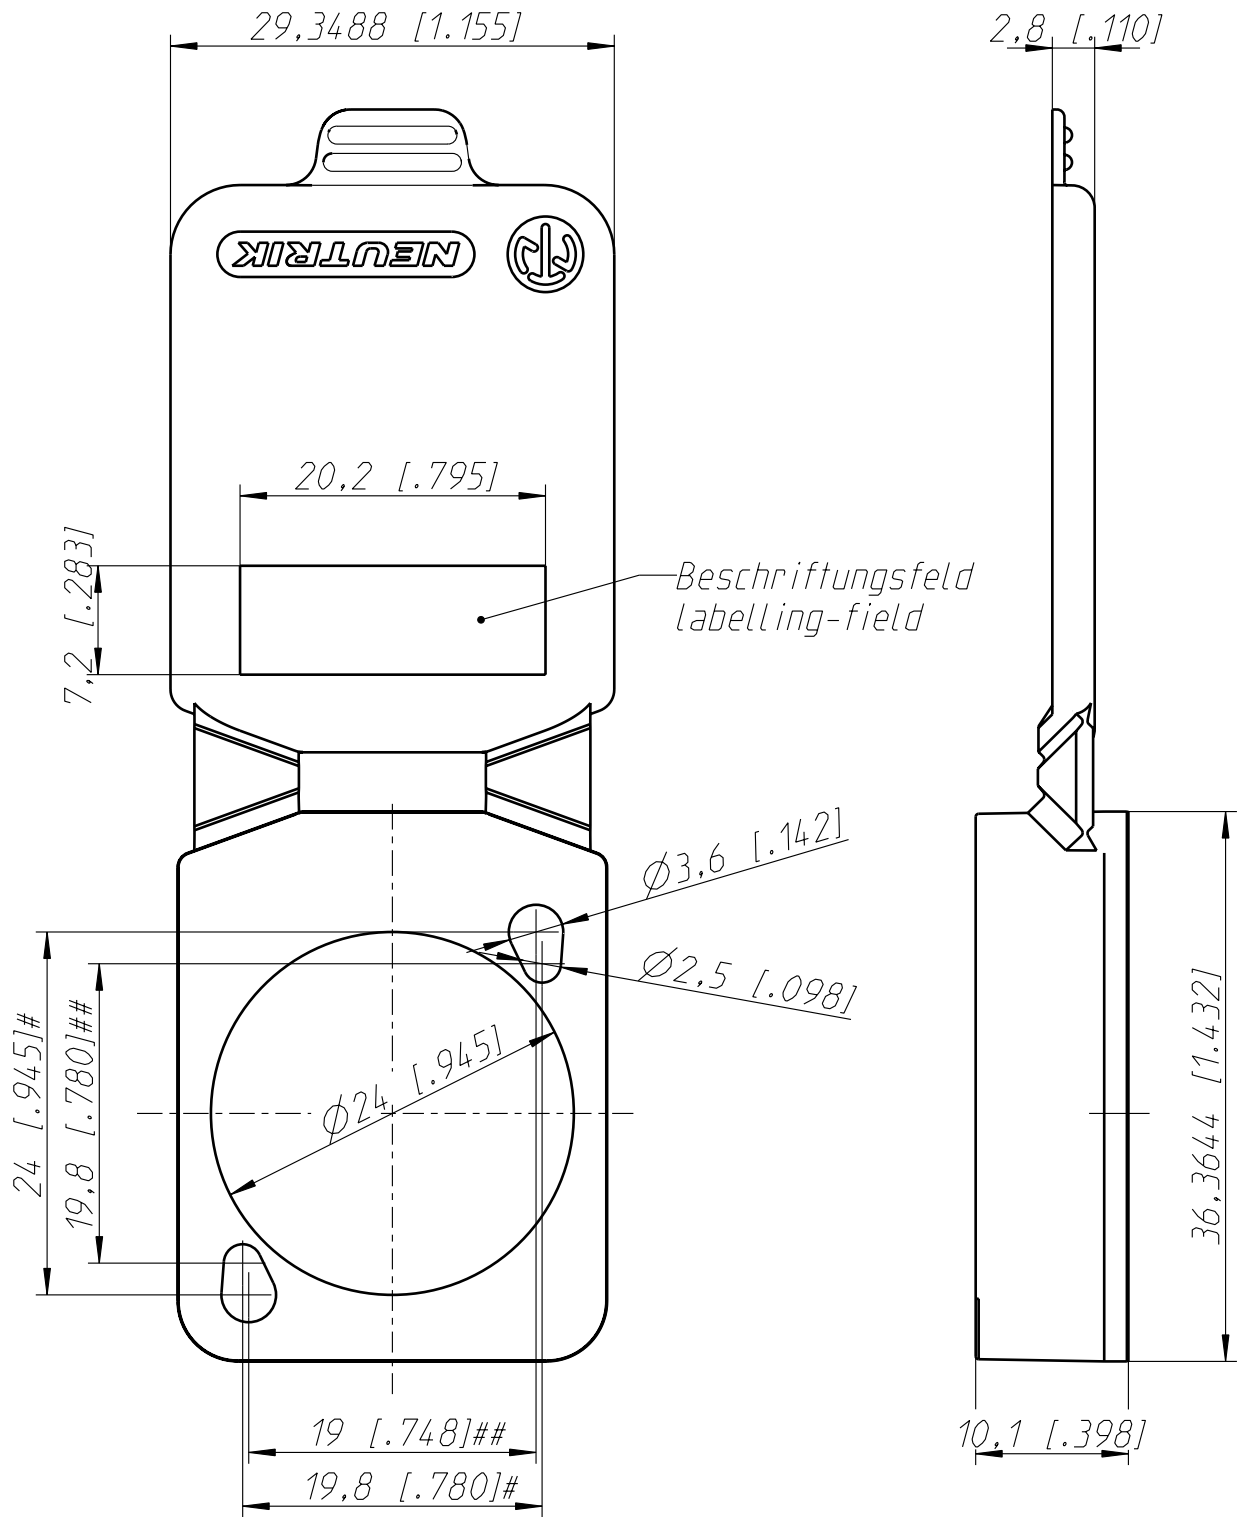

SCDX

Dichtklappe für alle D-Form Einbaubuchsen

Mit der SCDX Dichtklappe werden D-Form Einbaustecker im ungesteckten gegen Wasser, Staub und Schmutz gemäss IP42 abgedichtet. Verfügbar in verschiedenen Farben.

- SCDX - schwarz (in Verbindung mit OpticalCon zur Kennzeichnung von Multimode)
- SCDX-5 - grün (in Verbindung mit OpticalCon zur Kennzeichnung von Singlemode APC)
- SCDX-6 - blau (in Verbindung mit OpticalCon zur Kennzeichnung von Singlemode PC)
- SCDX-9 - weiss (z.B. zur Wandmontage)

Features & Benefits

- IP42 Schutz gegen Staub und Spritzwasser
- Passend für alle D-Form Einbaubuchsen
- Schnappverschluss
- Beschriftungsbereich

Für dieses Produkt sind keine technischen Spezifikationen vorhanden.(210_1257571552)

NC*FA*

NC*FD*

Allgemeintoleranzen ISO 2768-m	Werkstoff	Massstab:	Datum	Name
	KEIN_MAT	2:1 (A4)	18.10.06	Payr
Zeichnung urheberrechtlich geschuetzt (DIN 34) (C)	-	-	-	-
	-	-	-	-
Benennung			Aend.-Nr.	Aend.-Index
NO2-4FD SCDX Klappdeckel			-	-
NEUTRIK AG FL-9494 SCHAAN			Ersatz fuer:	Blatt 1 von 1 Bl.
			Zeichn. Nr.	ST-SCDX