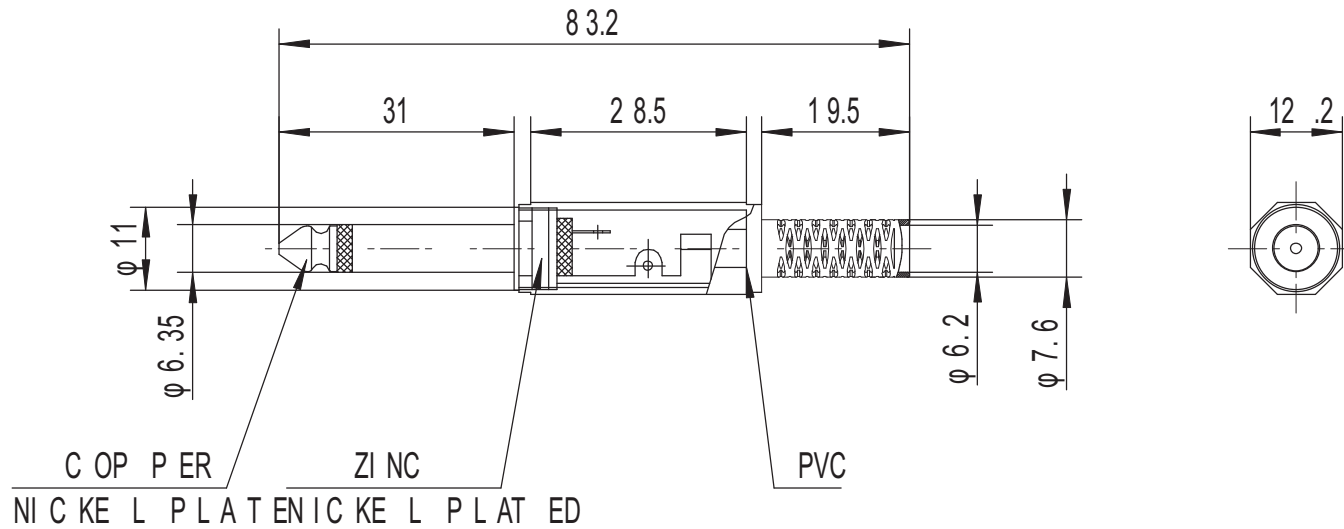

Artikel-Nr.: 732915

Bez.: Klinkenstecker gerade Ausführung, 6,3 mm, Mono

www.bkl-electronic.de

Technische Änderungen vorbehalten. Ausführungen können variieren. Sollten Sie ein Muster benötigen kontaktieren Sie uns bitte.