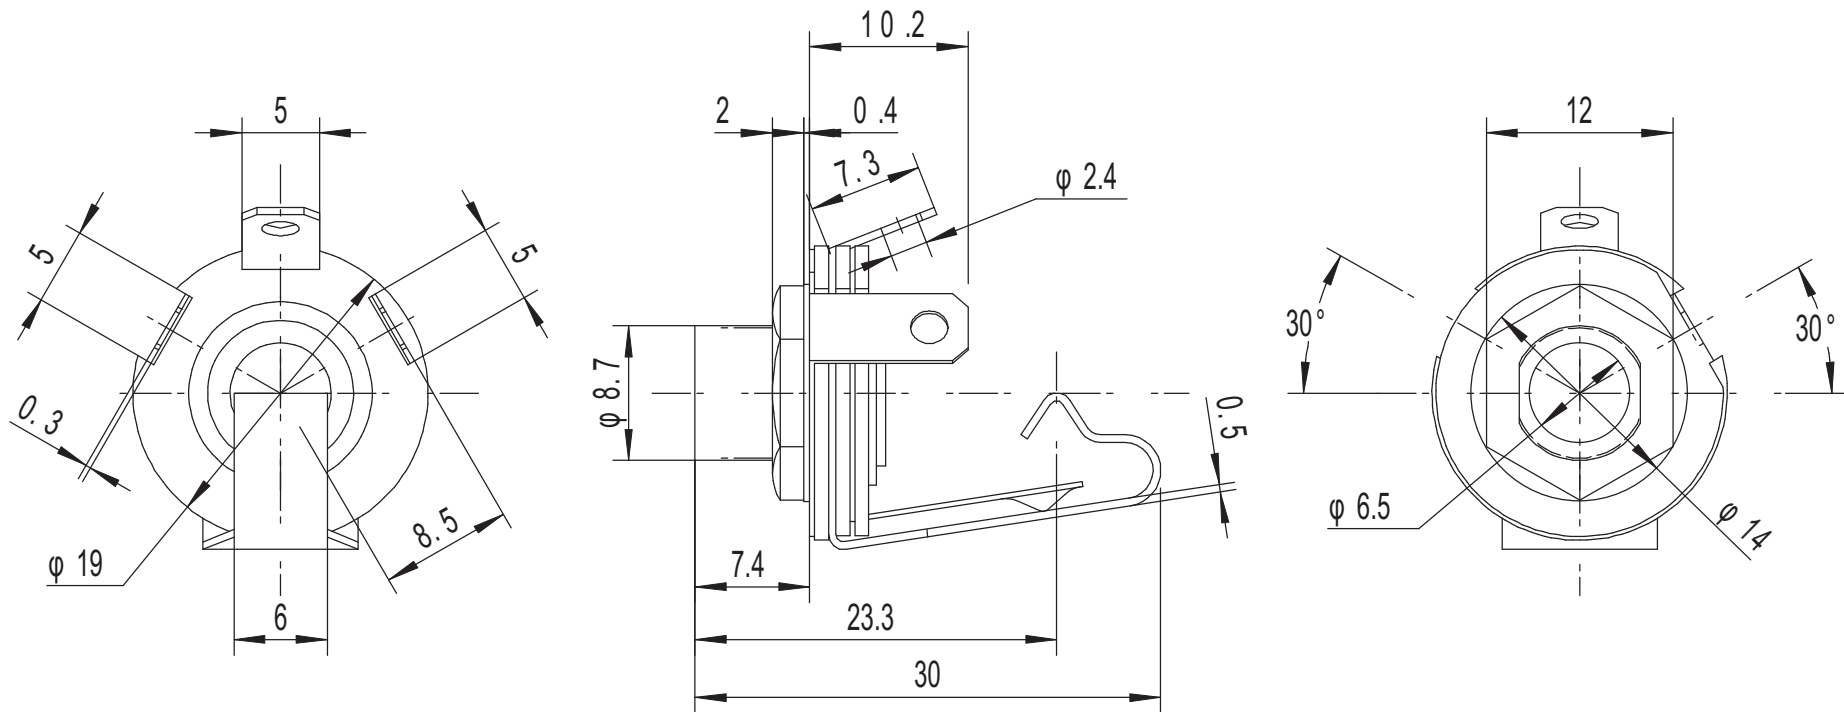

Artikel-Nr.: 732931

Bez.: Klinken-Einbaubuchse, mit Schalter 6,3 mm, Mono

[www.bkl-electronic.de](http://www.bkl-electronic.de)

Technische Änderungen vorbehalten. Ausführungen können variieren. Sollten Sie ein Muster benötigen kontaktieren Sie uns bitte.