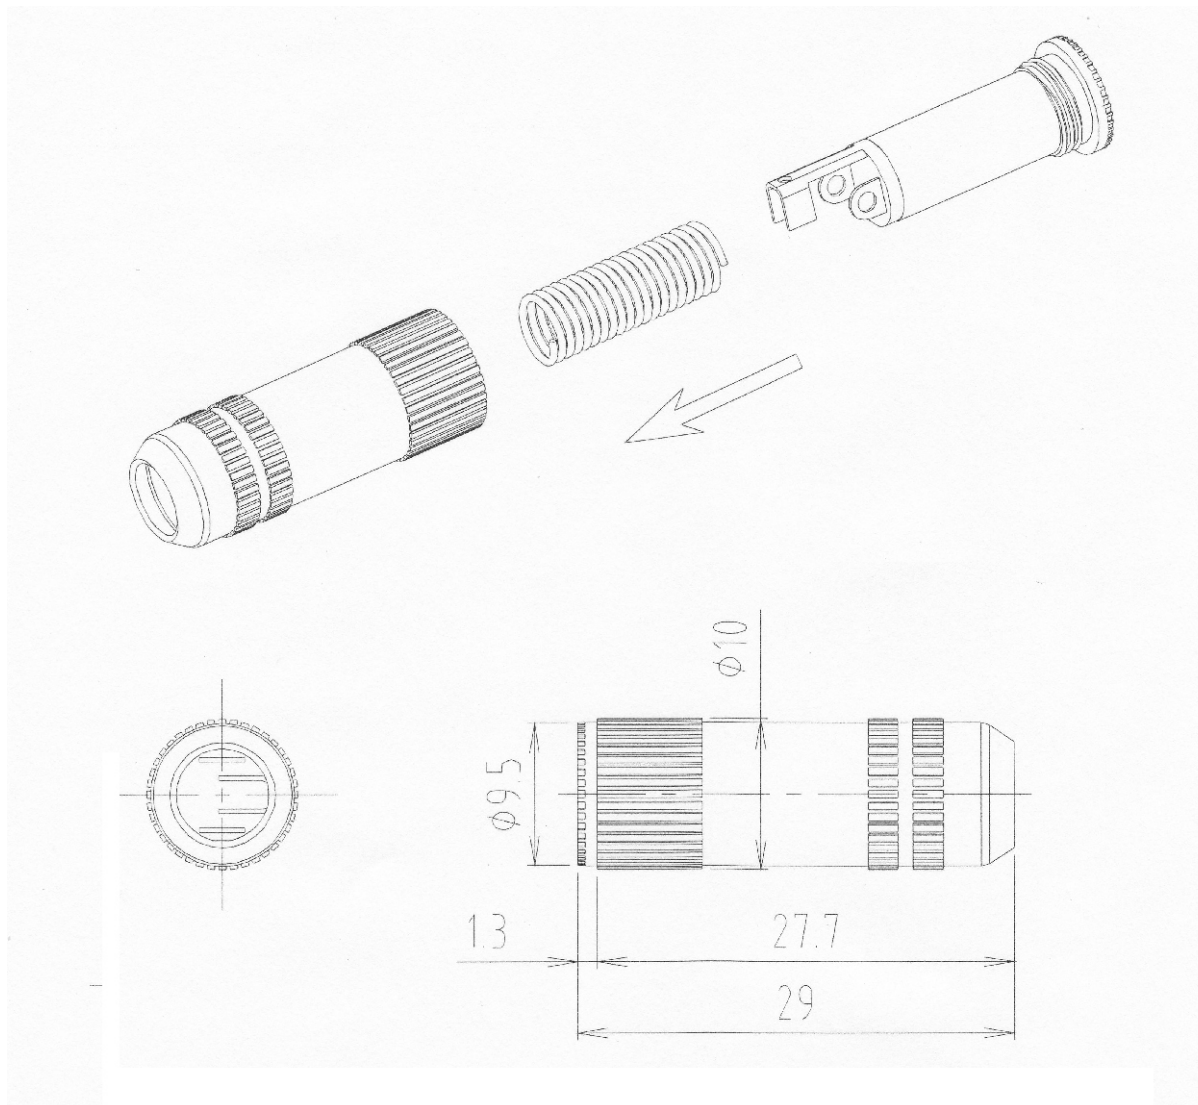

Artikel-Nr.: 733148

Bez.: Klinkenkupplung 3,5 mm, Metallausführung mit Knickschutz, 3,5 mm, Mono

www.bkl-electronic.de

Technische Änderungen vorbehalten. Ausführungen können variieren. Sollten Sie ein Muster benötigen kontaktieren Sie uns bitte.