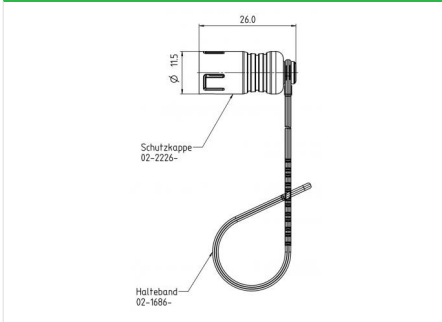

Bezeichnung **Snap-In IP67 - Schutzkappe für Kabeldose; Serie 620**  
 Bestellnummer **08 2823 000 000**

### Abbildung

### Maßzeichnung