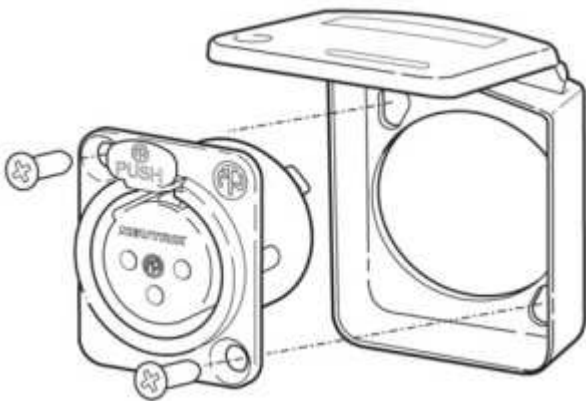

SCDX

Dichtklappe für alle D-Form Einbaubuchsen

Mit der SCDX Dichtklappe werden D-Form Einbaustecker im ungesteckten gegen Wasser, Staub und Schmutz gemäss IP42 abgedichtet. Verfügbar in verschiedenen Farben.

- SCDX - schwarz (in Verbindung mit OpticalCon zur Kennzeichnung von Multimode)
- SCDX-5 - grün (in Verbindung mit OpticalCon zur Kennzeichnung von Singlemode APC)
- SCDX-6 - blau (in Verbindung mit OpticalCon zur Kennzeichnung von Singlemode PC)
- SCDX-9 - weiss (z.B. zur Wandmontage)

Features & Benefits

- IP42 Schutz gegen Staub und Spritzwasser
- Passend für alle D-Form Einbaubuchsen
- Schnappverschluss
- Beschriftungsbereich

Für dieses Produkt sind keine technischen Spezifikationen vorhanden.(210_1257571552)