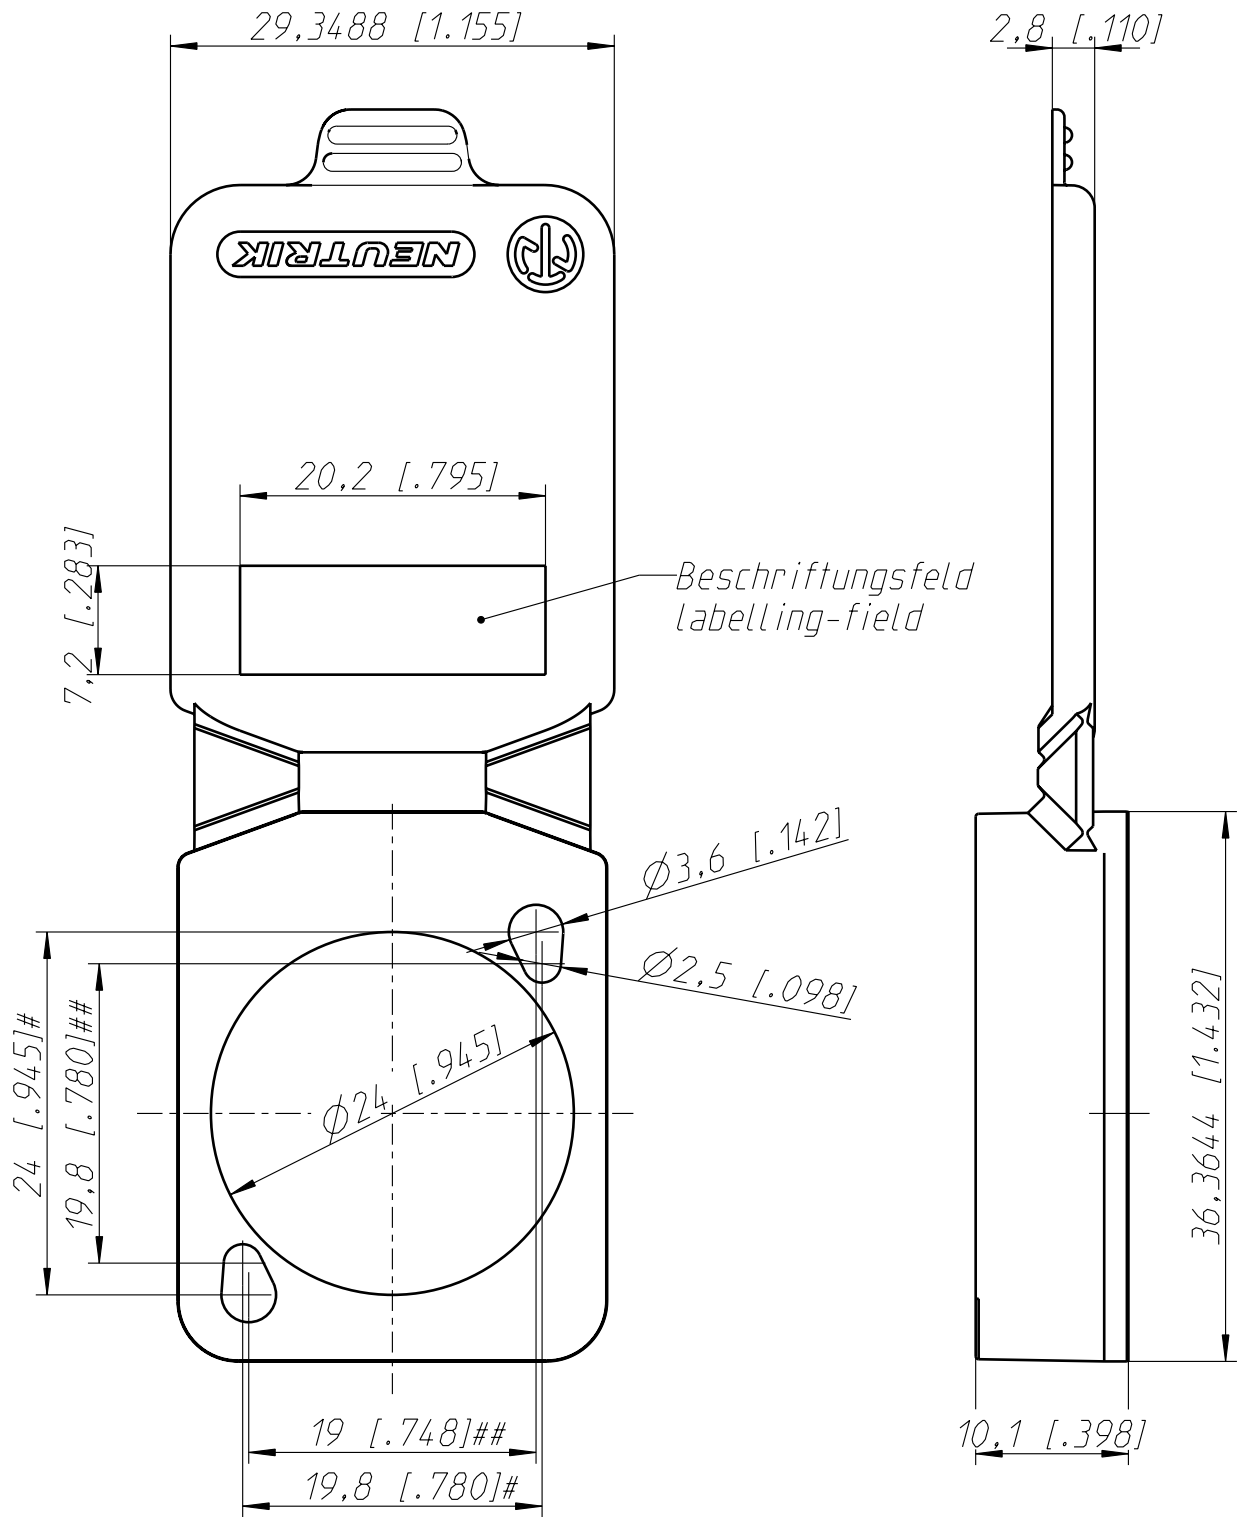

SCDX

Dichtklappe für alle D-Form Einbaubuchsen

Mit der SCDX Dichtklappe werden D-Form Einbaustecker im ungesteckten gegen Wasser, Staub und Schmutz gemäss IP42 abgedichtet. Verfügbar in verschiedenen Farben.

- SCDX - schwarz (in Verbindung mit OpticalCon zur Kennzeichnung von Multimode)
- SCDX-5 - grün (in Verbindung mit OpticalCon zur Kennzeichnung von Singlemode APC)
- SCDX-6 - blau (in Verbindung mit OpticalCon zur Kennzeichnung von Singlemode PC)
- SCDX-9 - weiss (z.B. zur Wandmontage)

Features & Benefits

- IP42 Schutz gegen Staub und Spritzwasser
- Passend für alle D-Form Einbaubuchsen
- Schnappverschluss
- Beschriftungsbereich

Für dieses Produkt sind keine technischen Spezifikationen vorhanden.(210_1257571552)

NC*FA*

NC*FD*

Allgemeintoleranzen ISO 2768-m	Werkstoff KEIN_MAT	Massstab: 2:1 (A4)	Datum	Name
			Gezeichnet	18.10.06
Zeichnung urheberrechtlich geschuetzt (DIN 34) (C)	-		Freigegeben	-
			Geaendert	-
Benennung N02-4FD SCDX Klappdeckel			Aend.-Nr.	Aend.-Index
			-	-
NEUTRIK AG FL-9494 SCHAAN			Ersatz fuer:	Blatt 1 von 1 Bl.
			Zeichn. Nr.	ST-SCDX