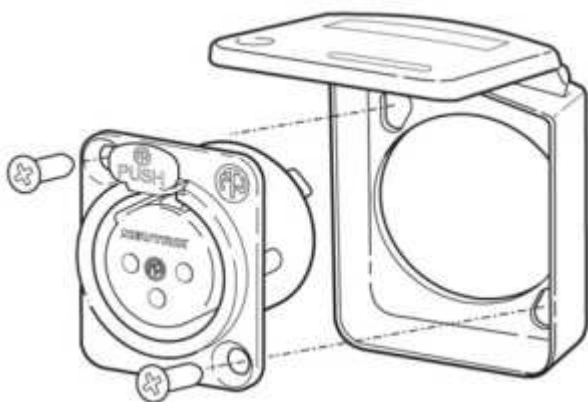

SCDX

Dichtklappe für alle D-Form Einbaubuchsen

Mit der SCDX Dichtklappe werden D-Form Einbaustecker im ungesteckten gegen Wasser, Staub und Schmutz gemäss IP42 abgedichtet. Verfügbar in verschiedenen Farben.

- SCDX - schwarz (in Verbindung mit OpticalCon zur Kennzeichnung von Multimode)
- SCDX-5 - grün (in Verbindung mit OpticalCon zur Kennzeichnung von Singlemode APC)
- SCDX-6 - blau (in Verbindung mit OpticalCon zur Kennzeichnung von Singlemode PC)
- SCDX-9 - weiss (z.B. zur Wandmontage)

Features & Benefits

- IP42 Schutz gegen Staub und Spritzwasser
- Passend für alle D-Form Einbaubuchsen
- Schnappverschluss
- Beschriftungsbereich

Für dieses Produkt sind keine technischen Spezifikationen vorhanden.(210_1257571552)