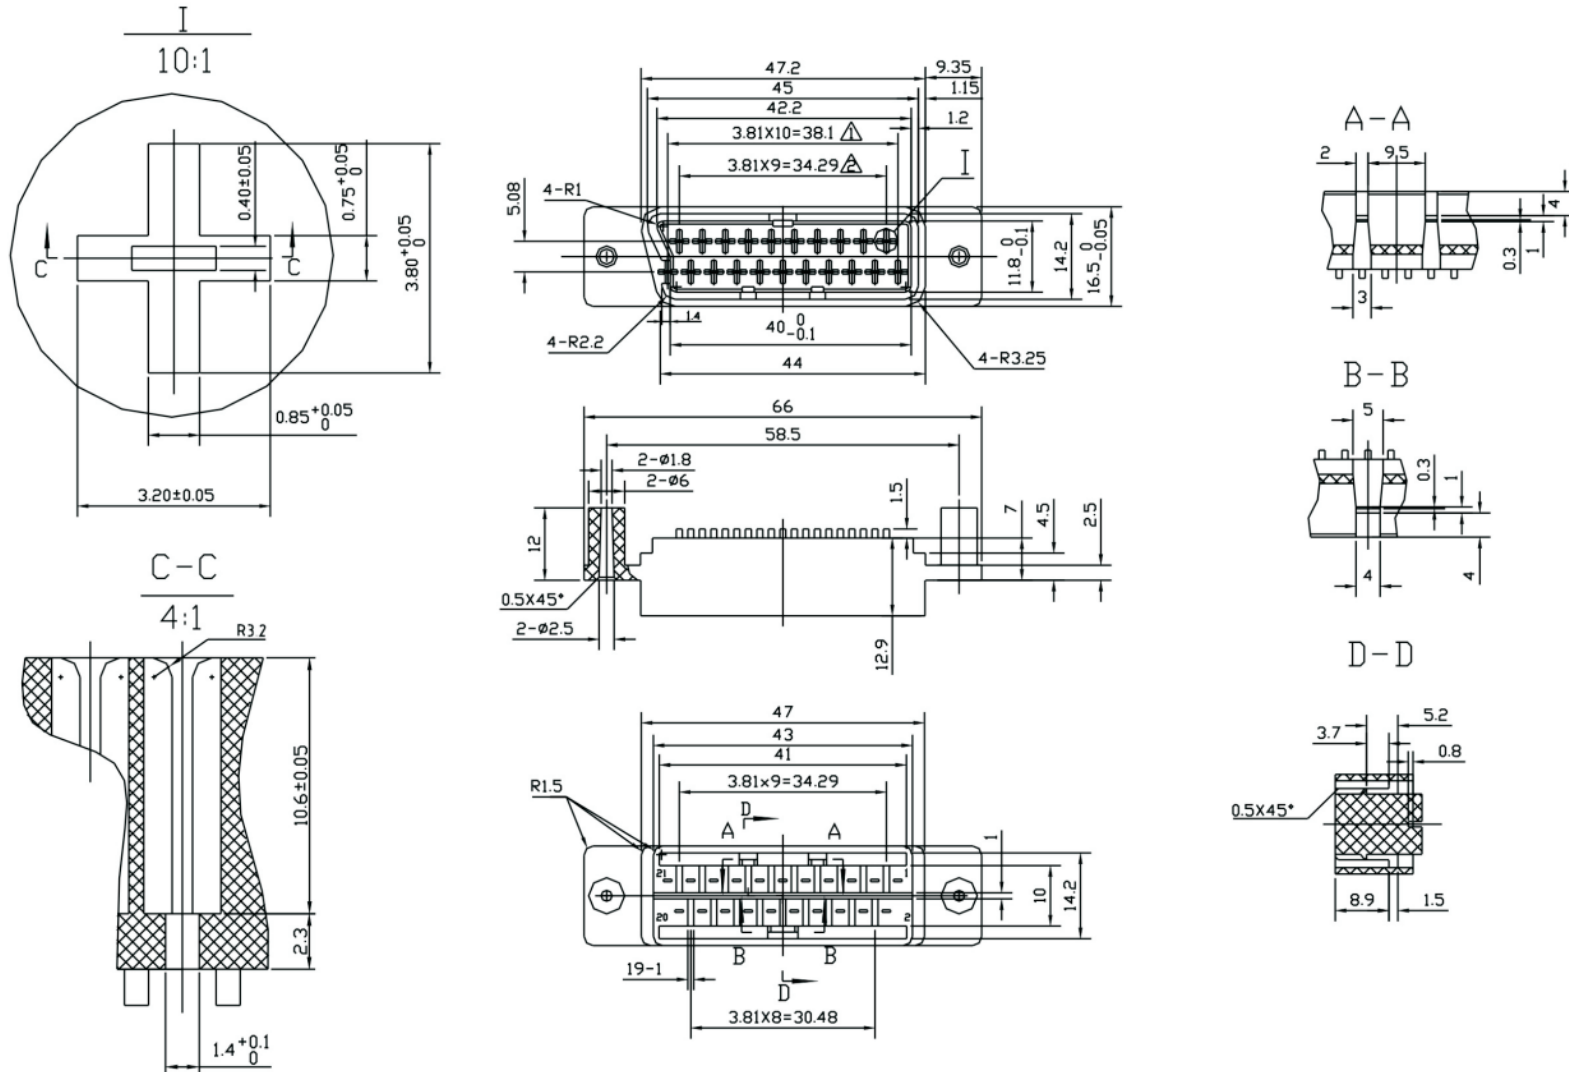

Artikel-Nr.: 734090

Bez.: Scart-Einbaubuchse, gerade Ausführung

www.bkl-electronic.de

Technische Änderungen vorbehalten. Ausführungen können variieren. Sollten Sie ein Muster benötigen kontaktieren Sie uns bitte.