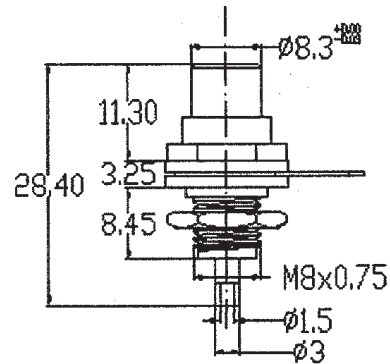

Artikel-Nr.: 734130

Bez.: High-End Cinch-Einbaubuchse, komplett vergoldet, farbige Innenisolierung, Low-Cost-Ausführung, Farbkennung: GELB

RCA JACK mount type

www.bkl-electronic.de

Technische Änderungen vorbehalten. Ausführungen können variieren. Sollten Sie ein Muster benötigen kontaktieren Sie uns bitte.