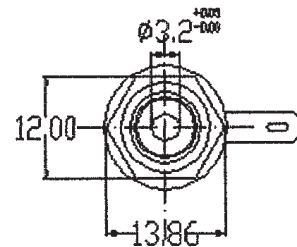

Artikel-Nr.: 734130

Bez.: High-End Cinch-Einbaubuchse, komplett vergoldet, farbige Innenisolierung, Low-Cost-Ausführung, Farbkennung: GELB

RCA JACK mount type

www.bkl-electronic.de

Technische Änderungen vorbehalten. Ausführungen können variieren. Sollten Sie ein Muster benötigen kontaktieren Sie uns bitte.