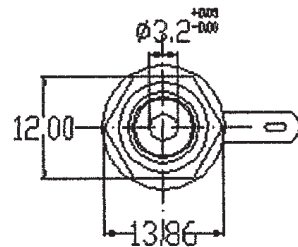

Artikel-Nr.: 734157

Bez.: High-End Cinch-Einbaubuchse, komplett vergoldet, farbige Innenisolierung, Low-Cost-Ausführung, Farbkennung: SCHWARZ

RCA JACK mount type

www.bkl-electronic.de

Technische Änderungen vorbehalten. Ausführungen können variieren. Sollten Sie ein Muster benötigen kontaktieren Sie uns bitte.