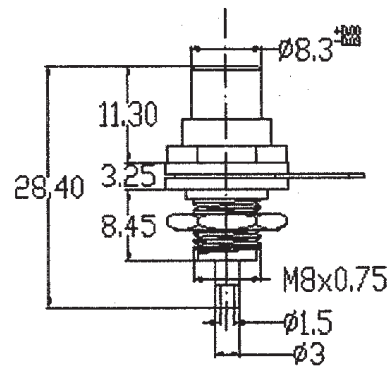

Artikel-Nr.: 734157

Bez.: High-End Cinch-Einbaubuchse, komplett vergoldet, farbige Innenisolierung, Low-Cost-Ausführung, Farbkennung: SCHWARZ

RCA JACK mount type

www.bkl-electronic.de

Technische Änderungen vorbehalten. Ausführungen können variieren. Sollten Sie ein Muster benötigen kontaktieren Sie uns bitte.