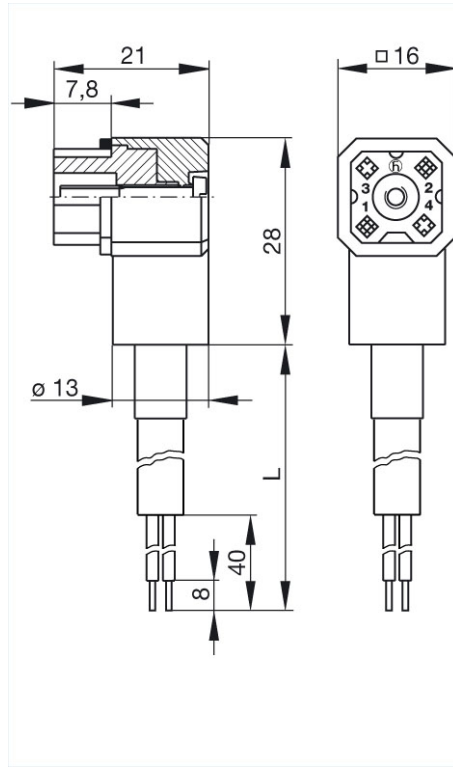

Bilder

Zeichnung

Belden Deutschland GmbH
Im Gewerbepark 2
58579 Schalksmühle
Germany
Telefon: +49 7127/14-1806
E-Mail: icos-sales@belden.com

Die auf den Webseiten veröffentlichten Informationen sind mit größtmöglicher Sorgfalt zusammengestellt. Sie unterliegen dem Vorbehalt der jederzeitigen Änderung, sowohl in technischer als auch in preislich/kommerzieller Hinsicht. Die vollständigen Informationen und Daten entnehmen sie bitte der Anwenderdokumentation. Verbindliche Aussagen können nur auf konkrete Anfragen hin abgegeben werden.