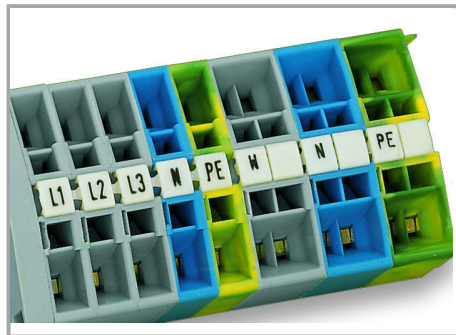

Werkstoffdaten

Farbe	weiß
Gewicht	6,2 g
Brandlast	0,201 MJ

Kaufmännische Daten

Produktgruppe	2 (Zubehör)
eCl@ss 10.0	27-14-11-37
eCl@ss 9.0	27-14-11-37
ETIM 7.0	EC000761
ETIM 6.0	EC000761
Verpackungsart	Karton
Ursprungsland	DE
GTIN	4017332133258
Zolltarifnummer	49119900000

Systemgegenstück

Handhabungshinweise

Beschriften

Beschriftung mit Mini-WSB-
Schnellbeschriftungssystem

Produktfamilie

Mini-WSB

[Alle Produkte der Familie anzeigen](#)

Änderungen vorbehalten. Bitte beachten Sie auch die weitere Produktdokumentation!

WAGO Kontakttechnik GmbH & Co. KG
Hansastr. 27
32423 Minden
Telefon: +49571 887-0 | Fax: +49571 887-169
E-Mail: info.de@wago.com | Web: www.wago.com

Haben Sie Fragen zu unseren Produkten?
Wir stehen Ihnen telefonisch unter +49 (571) 887-44222 gern zur
Verfügung.