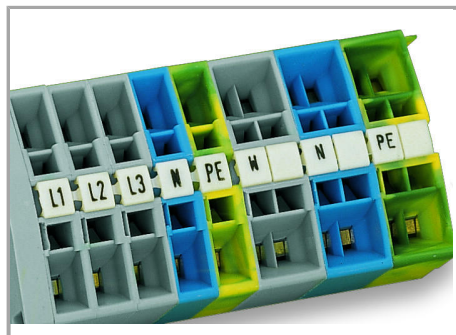

Beschriftungsschildbreite 5 mm

Werkstoffdaten

Farbe	rot
Gewicht	6,7 g
Brandlast	0,201 MJ

Kaufmännische Daten

eCl@ss 10.0	27-14-11-37
eCl@ss 9.0	27-14-11-37
ETIM 7.0	EC000761
ETIM 6.0	EC000761
Verpackungsart	Karton
Ursprungsland	DE
GTIN	4050821054900
Zolltarifnummer	49119900000

Systemgegenstück

Handhabungshinweise

Beschriften

Beschriftung mit Mini-WSB-
Schnellbeschriftungssystem

Produktfamilie

Mini-WSB

[Alle Produkte der Familie anzeigen](#)

Änderungen vorbehalten. Bitte beachten Sie auch die weitere Produktdokumentation!

WAGO Kontakttechnik GmbH & Co. KG
Hansastr. 27
32423 Minden
Telefon: +49571 887-0 | Fax: +49571 887-169
E-Mail: info.de@wago.com | Web: www.wago.com

Haben Sie Fragen zu unseren Produkten?
Wir stehen Ihnen telefonisch unter +49 (571) 887-44222 gern zur
Verfügung.