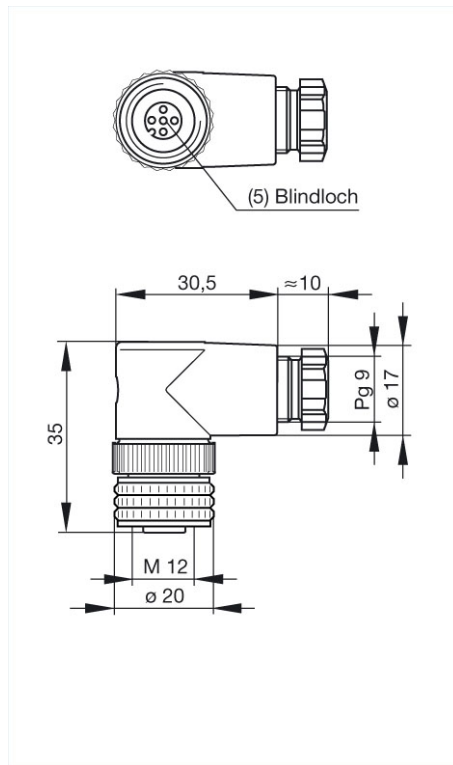

HIRSCHMANN

A BELDEN BRAND

Industrial Connecting Solutions: Rund-Steckverbinder: M8, M12 Steckverbinder: M12 Steckverbinder: M12 Rund-Steckverbinder (E-Serie M12): mit Schraubverriegelung : Leitungsdose, konfektionierbar, abgewinkelt: ELWIKA 4012 PG9

<http://www.e-catalog.beldensolutions.com/link/57078-24228-256281-256292-256304-24445-24446-24262-36389/de/conf/uiistate>

Bilder

Zeichnung

Belden Deutschland GmbH

Im Gewerbepark 2
58579 Schalksmühle
Germany
Telefon: +49 7127/14-1806
E-Mail: icos-sales@belden.com

Die auf den Webseiten veröffentlichten Informationen sind mit größtmöglicher Sorgfalt zusammengestellt. Sie unterliegen dem Vorbehalt der jederzeitigen Änderung, sowohl in technischer als auch in preislich/kommerzieller Hinsicht. Die vollständigen Informationen und Daten entnehmen sie bitte der Anwenderdokumentation. Verbindliche Aussagen können nur auf konkrete Anfragen hin abgegeben werden.