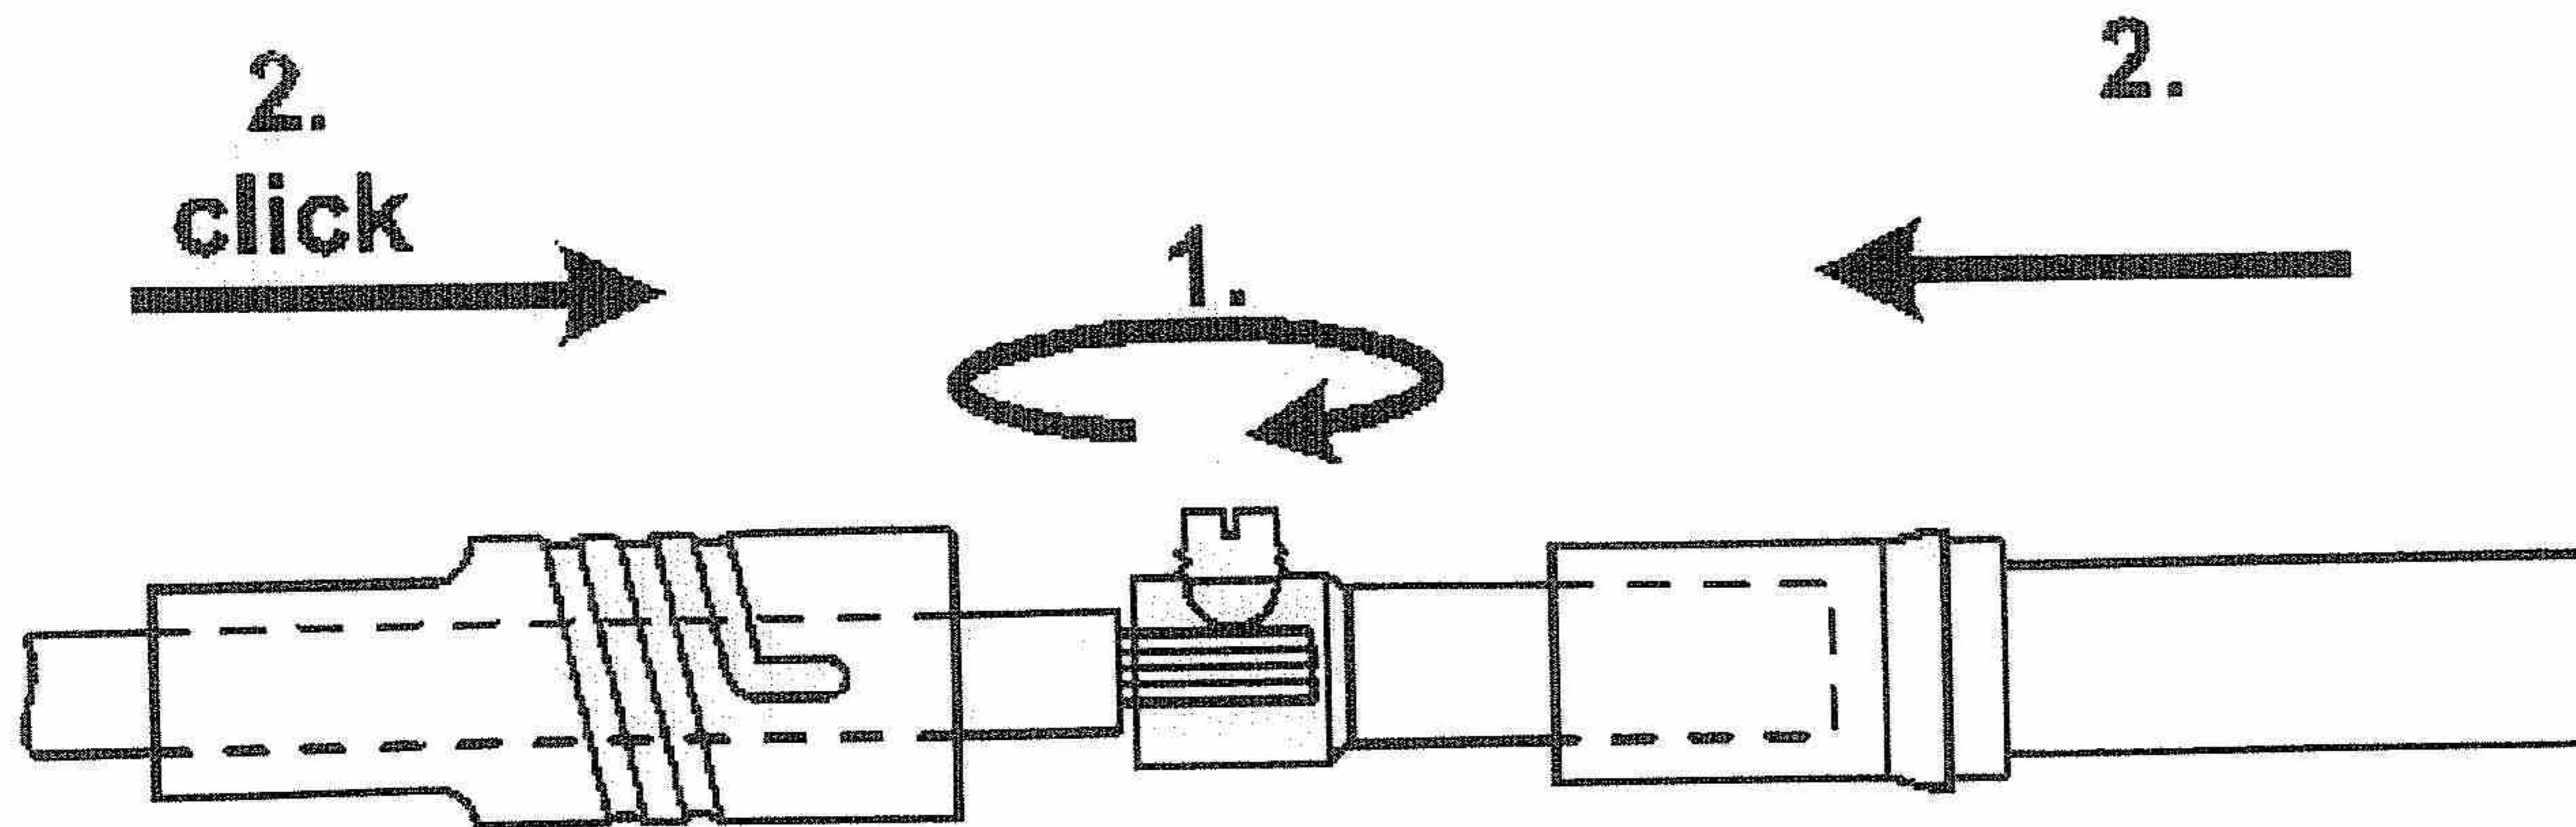

Kupplung Sicherheit
Safety coupling
Connecteur droit femelle de sécurité

---

weitere technische Daten
further technical details
➔ www.sks-kontakt.de

HIRSCHMANN®
Test & Measurement

A BRAND
OF SKS