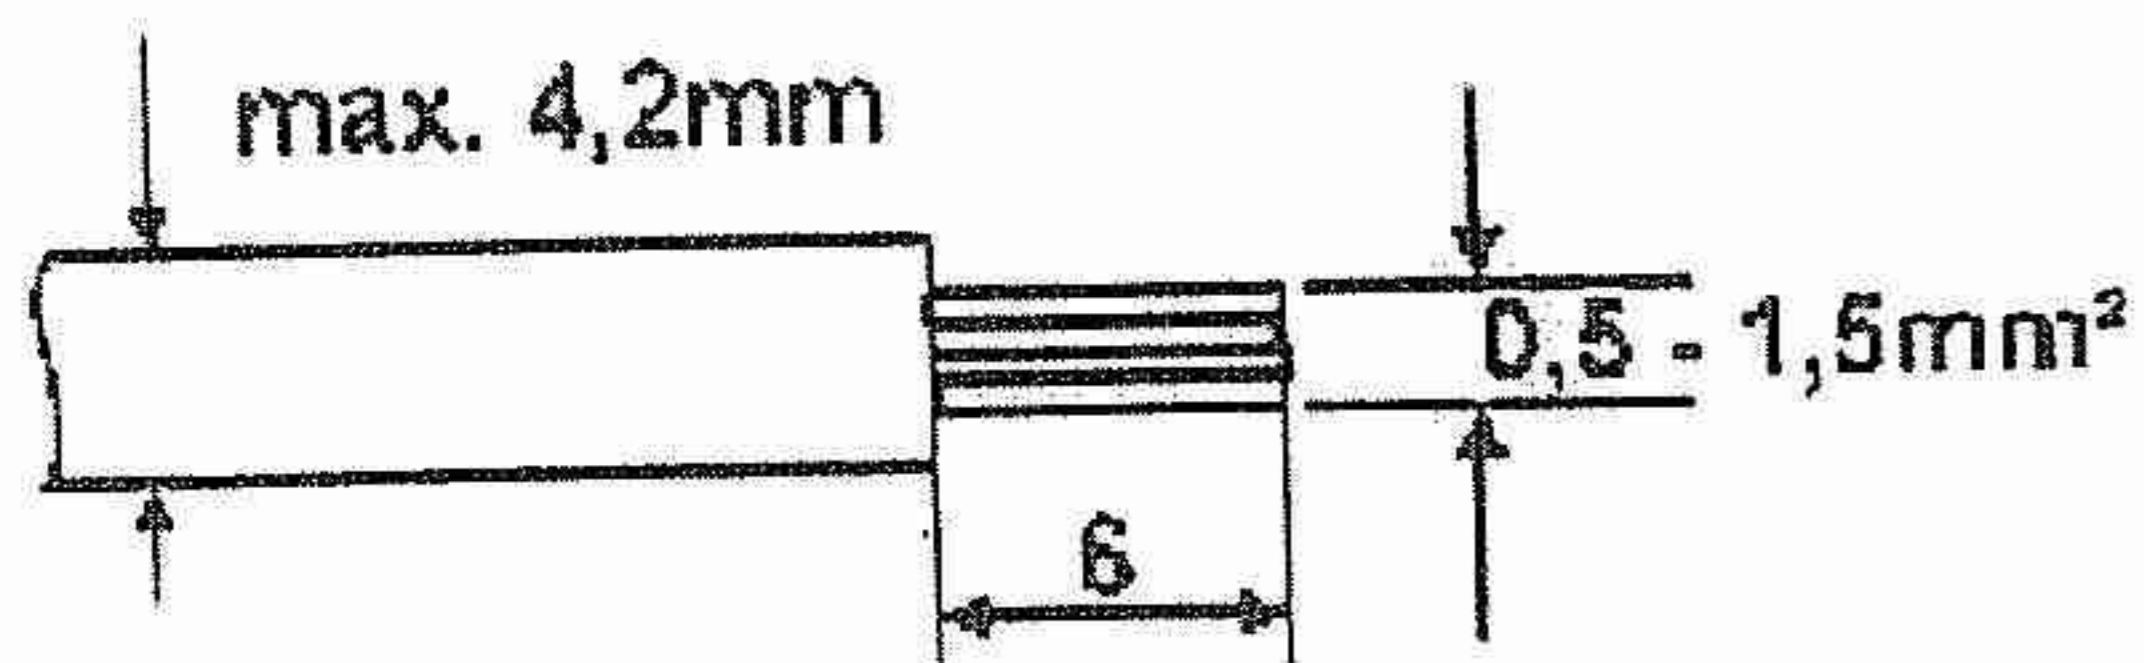

Kupplung Sicherheit
Safety coupling
Connecteur droit femelle de sécurité

---

weitere technische Daten
further technical details
➔ www.sks-kontakt.de

HIRSCHMANN®
Test & Measurement

A BRAND
OF SKS