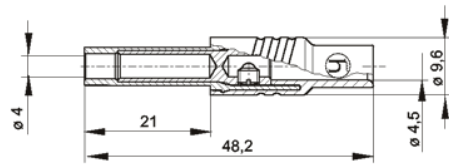

Datenblatt für KUN S
 Artikelnummer: 934096100

Produktbeschreibung:	Bestellnummer: 934 096-100
Beschreibung:	Kupplung berührungsgeschützt mit Schraubanschluß für Leitungen von 0,5 mm ² bis 1,5 mm ² , Leitungsaußendurchmesser max. 4,2 mm. Steckbar mit Steckerstift 4 mm und Steckerstift 4 mm berührungsgeschützt, 1000 V-System, IEC 61010. Einfache Montage durch ?Click-System.
Typ:	KUN S schwarz/black
System:	4 mm Sicherheitssystem
Bestellnummer:	934 096-100
Farbe:	●
weitere Farbvarianten:	●●●●●
Technische Daten	
Messkategorie:	CAT III
Norm:	IEC 61010
Stiftdurchmesser:	4 mm
Kontaktart:	gefederte Buchse
Anschlussart:	schrauben
Litzenaufbau:	42 x 0,1
Bemessungsspannung:	AC/DC 1000 V
Bemessungsstrom:	24 A
Werkstoff	
Kontaktmaterial:	Messing
Kontaktflächenmaterial:	vernickelt
Kontaktträgermaterial:	PA
Gehäusematerial:	PA
Überwurfmuttermaterial:	Zn Al/Ni
Umgebungsbedingungen	
Temperaturbereich:	-15 °C bis +70 °C
Brennbarkeitsklasse	
Gehäuse:	94 V-2
Zeichnung	

Kupplung Sicherheit
Safety coupling
Connecteur droit femelle de sécurité

weitere technische Daten
further technical details
➔ www.sks-kontakt.de

HIRSCHMANN®
Test & Measurement

A BRAND
OF SKS