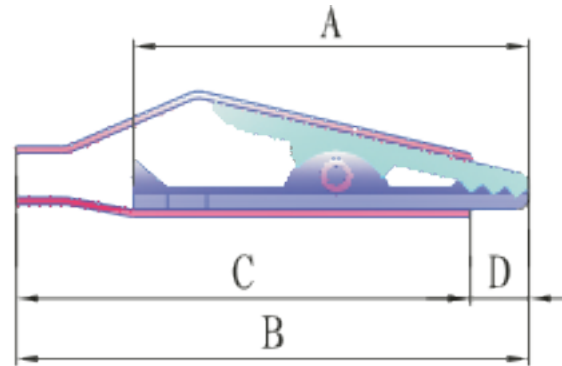

Artikel-Nr.: 735469

Bez.: Krokodilklemme 27mm, schwarz

TYPE	A	B	C	D
	27	35	31	4

- 1、 NICKEL、 ROHS
- 2、 max. voltage: 24V DC
- 3、 max. current: 5A

www.bkl-electronic.de

Technische Änderungen vorbehalten. Ausführungen können variieren. Sollten Sie ein Muster benötigen kontaktieren Sie uns bitte.