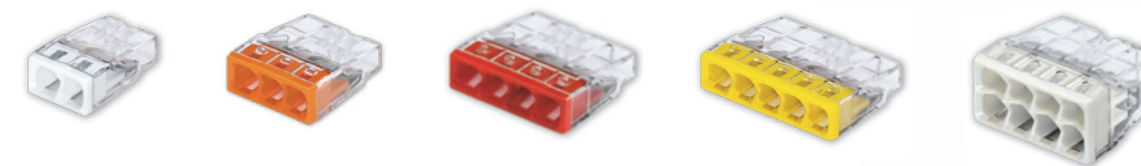

Größter Nutzen auf kleinstem Raum

Wie man die beste Verbindungsdosenklemme aller Zeiten entwickelt? Man minimiert den Platzbedarf in der Dose und sorgt für ein Maximum an Komfort und Sicherheit. Fertig ist die beste Verbindungsdosenklemme aller Zeiten. – Wenn es denn so einfach wäre!

Um das selbst gesetzte Ziel zu erreichen, haben wir mehr als 2 Jahre nach Lösungen gesucht, entwickelt, immer wieder getestet und völlig neue Fertigungsmethoden erprobt. Das alles nur, um unseren Kunden die kleinste Dosenklemmenfamilie aller Zeiten zur Erleichterung ihrer Arbeit anbieten zu können.

Die Kontakttechnik

So klein kann groß sein

Bis zu **51% weniger Platzbedarf** als die milliardenfach bewährte 273.

Maßstab 1:1