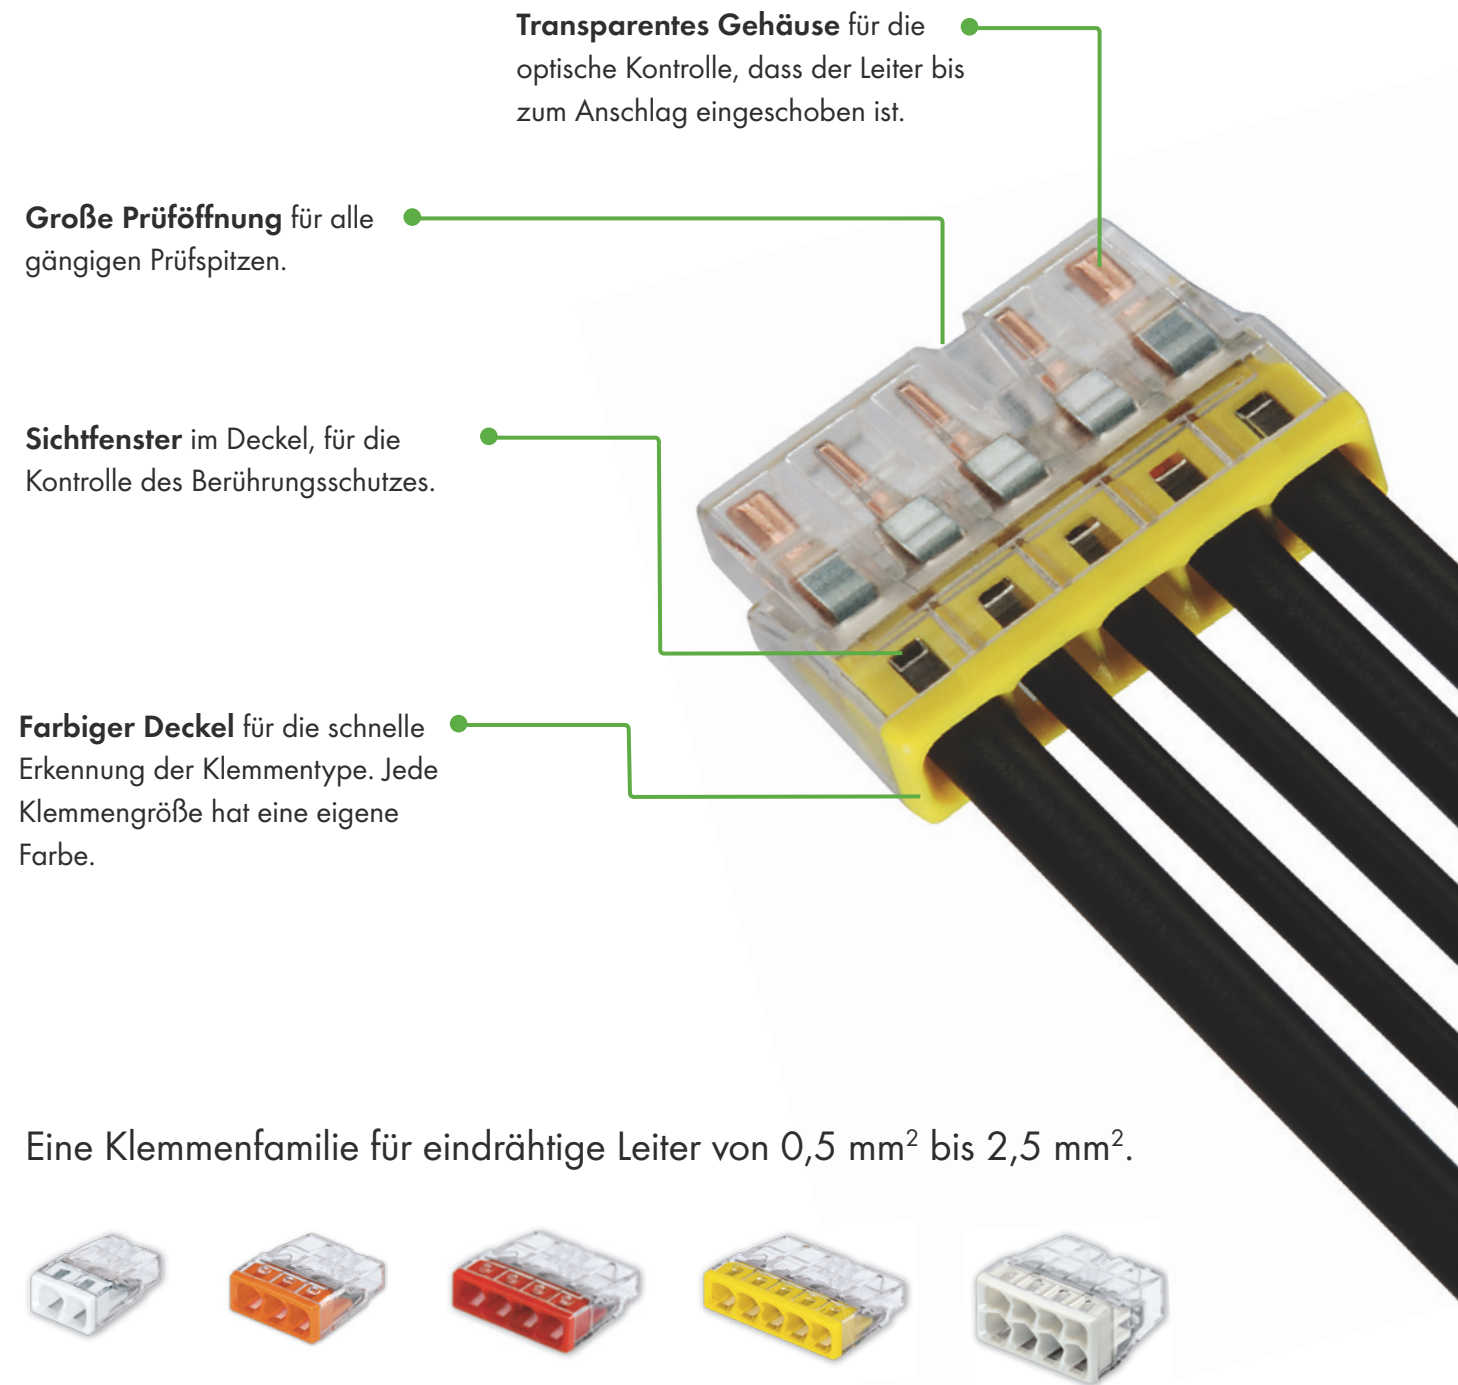

Größter Nutzen auf kleinstem Raum

Wie man die beste Verbindungsdosenklemme aller Zeiten entwickelt? Man minimiert den Platzbedarf in der Dose und sorgt für ein Maximum an Komfort und Sicherheit. Fertig ist die beste Verbindungsdosenklemme aller Zeiten. – Wenn es denn so einfach wäre!

Um das selbst gesetzte Ziel zu erreichen, haben wir mehr als 2 Jahre nach Lösungen gesucht, entwickelt, immer wieder getestet und völlig neue Fertigungsmethoden erprobt. Das alles nur, um unseren Kunden die kleinste Dosenklemmenfamilie aller Zeiten zur Erleichterung ihrer Arbeit anbieten zu können.

Die Kontakttechnik

So klein kann groß sein

Bis zu **51% weniger Platzbedarf** als die milliardenfach bewährte 273.

Maßstab 1:1