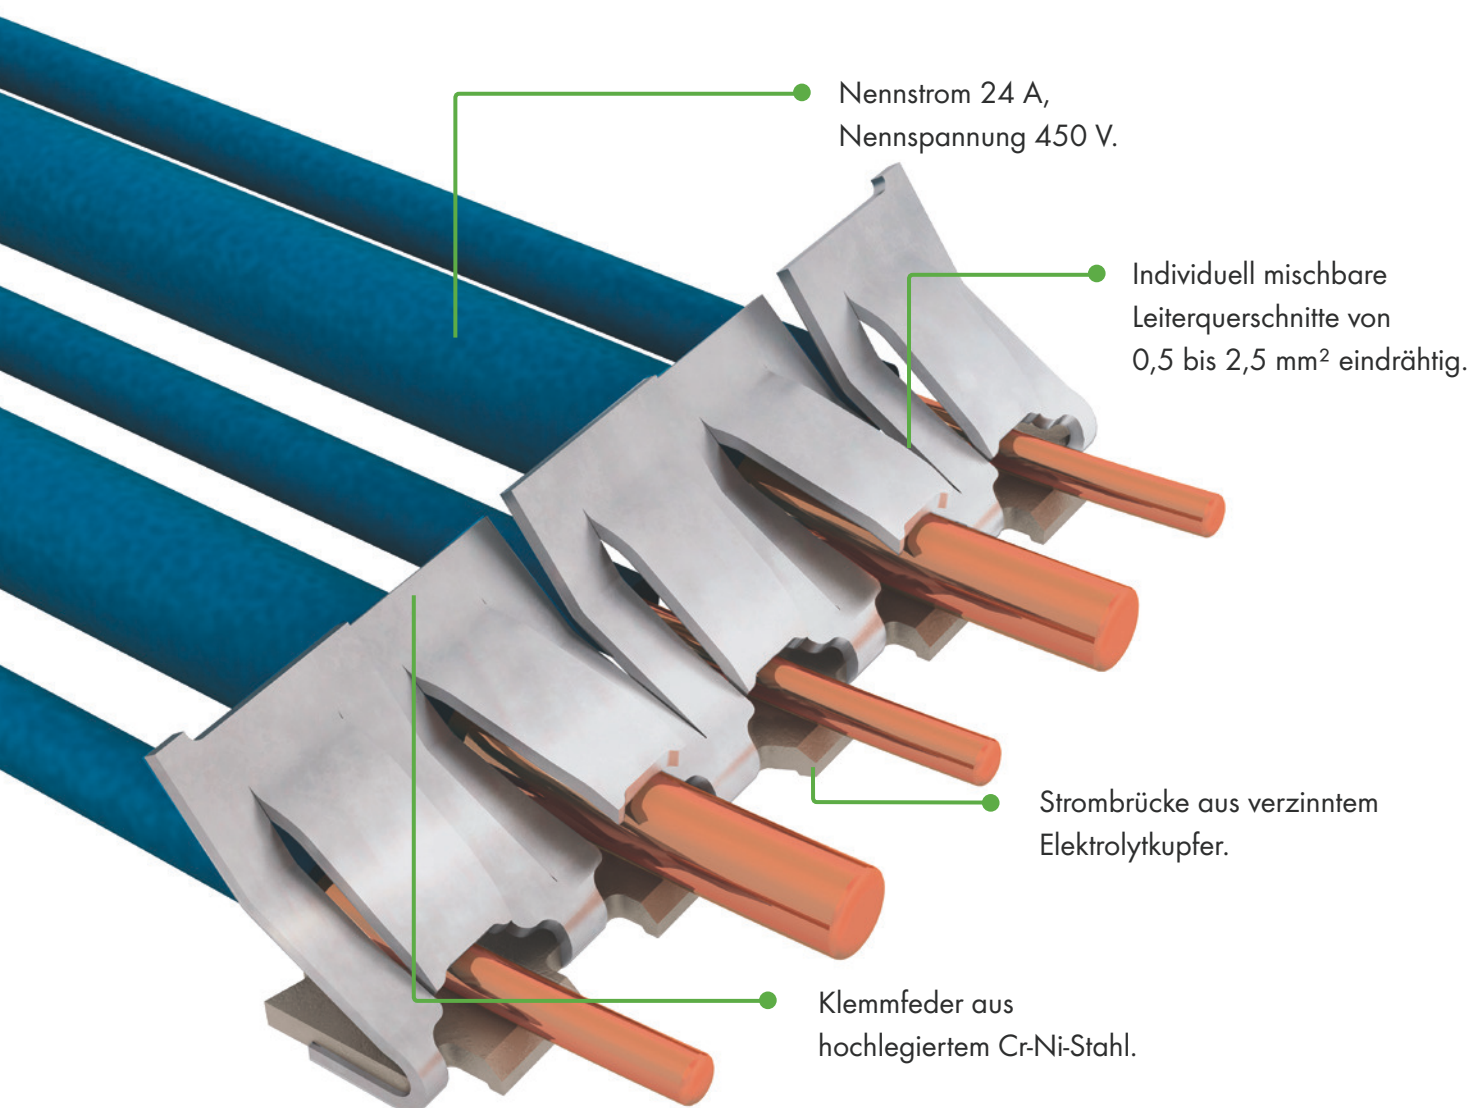

Größter Nutzen auf kleinstem Raum

Wie man die beste Verbindungsdosenklemme aller Zeiten entwickelt? Man minimiert den Platzbedarf in der Dose und sorgt für ein Maximum an Komfort und Sicherheit. Fertig ist die beste Verbindungsdosenklemme aller Zeiten. – Wenn es denn so einfach wäre!

Um das selbst gesetzte Ziel zu erreichen, haben wir mehr als 2 Jahre nach Lösungen gesucht, entwickelt, immer wieder getestet und völlig neue Fertigungsmethoden erprobt. Das alles nur, um unseren Kunden die kleinste Dosenklemmenfamilie aller Zeiten zur Erleichterung ihrer Arbeit anbieten zu können.

Die Kontakttechnik

So klein kann groß sein

Bis zu **51% weniger Platzbedarf** als die milliardenfach bewährte 273.

Maßstab 1:1