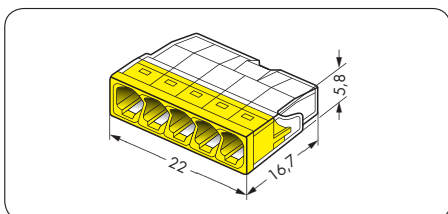

Abb. folgt!

Farbe	Bestellnr.	VPE	Farbe	Bestellnr.	VPE	Farbe	Bestellnr.	VPE
Verbindungs-dosenklemme, 5-Leiter-Klemmen transparent/gelb			Verbindungs-dosenklemme, 8-Leiter-Klemmen transparent/weiß			Befestigungsadapter		
	2273-205	100		2273-208	50		2273-500	50 (5 x 10)