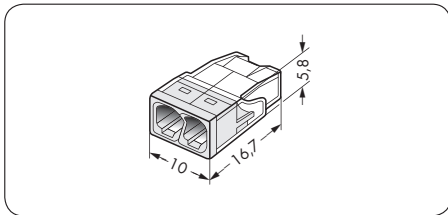

Verbindungs-dosenklemmen Serie 2273

<p>2 x 0,5 – 2,5 mm² „e“ 450 V/4 kV/2* I_N 24 A</p>  11 mm / 0.43 in	<p>2 x AWG 18 – 14 „sol.“</p>	<p>3 x 0,5 – 2,5 mm² „e“ 450 V/4 kV/2* I_N 24 A</p>  11 mm / 0.43 in	<p>3 x AWG 18 – 14 „sol.“</p>	<p>4 x 0,5 – 2,5 mm² „e“ 450 V/4 kV/2* I_N 24 A</p>  11 mm / 0.43 in	<p>4 x AWG 18 – 14 „sol.“</p>
--	-------------------------------	--	-------------------------------	--	-------------------------------

<p>5 x 0,5 – 2,5 mm² „e“ 450 V/4 kV/2* I_N 24 A</p>  11 mm / 0.43 in	<p>5 x AWG 18 – 16 „sol.“</p>	<p>8 x 0,5 – 2,5 mm² „e“ 450 V/4 kV/2* I_N 24 A</p>  11 mm / 0.43 in	<p>8 x AWG 18 – 16 „sol.“</p>	<p>Befestigungsadapter für Serie 2273</p> <p>Adapterbreite ?</p>
--	-------------------------------	--	-------------------------------	--