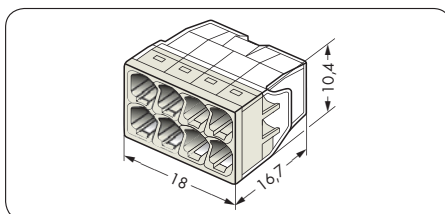

Abb. folgt!

Farbe	Bestellnr.	VPE	Farbe	Bestellnr.	VPE	Farbe	Bestellnr.	VPE
Verbindungs-dosenklemme, 5-Leiter-Klemmen transparent/gelb			Verbindungs-dosenklemme, 8-Leiter-Klemmen transparent/weiß			Befestigungsadapter		
	2273-205	100		2273-208	50		2273-500	50 (5 x 10)