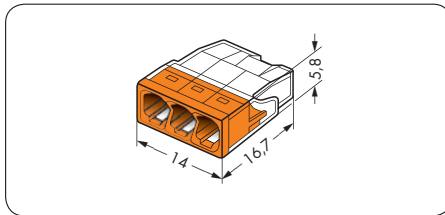

Verbindungs-dosenklemmen Serie 2273

<p>2 x 0,5 – 2,5 mm² „e“ 450 V/4 kV/2* I_N 24 A</p>  11 mm / 0.43 in	<p>2 x AWG 18 – 14 „sol.“</p>	<p>3 x 0,5 – 2,5 mm² „e“ 450 V/4 kV/2* I_N 24 A</p>  11 mm / 0.43 in	<p>3 x AWG 18 – 14 „sol.“</p>	<p>4 x 0,5 – 2,5 mm² „e“ 450 V/4 kV/2* I_N 24 A</p>  11 mm / 0.43 in	<p>4 x AWG 18 – 14 „sol.“</p>
--	-------------------------------	--	-------------------------------	--	-------------------------------

<p>5 x 0,5 – 2,5 mm² „e“ 450 V/4 kV/2* I_N 24 A</p>  11 mm / 0.43 in	<p>5 x AWG 18 – 16 „sol.“</p>	<p>8 x 0,5 – 2,5 mm² „e“ 450 V/4 kV/2* I_N 24 A</p>  11 mm / 0.43 in	<p>8 x AWG 18 – 16 „sol.“</p>	<p>Befestigungsadapter für Serie 2273</p> <p>Adapterbreite ?</p>
--	-------------------------------	--	-------------------------------	--