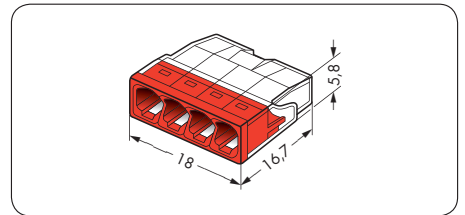

Verbindungs-dosenklemmen Serie 2273

<p>2 x 0,5 – 2,5 mm² „e“ 450 V/4 kV/2* I_N 24 A</p>  11 mm / 0.43 in	<p>2 x AWG 18 – 14 „sol.“</p>	<p>3 x 0,5 – 2,5 mm² „e“ 450 V/4 kV/2* I_N 24 A</p>  11 mm / 0.43 in	<p>3 x AWG 18 – 14 „sol.“</p>	<p>4 x 0,5 – 2,5 mm² „e“ 450 V/4 kV/2* I_N 24 A</p>  11 mm / 0.43 in	<p>4 x AWG 18 – 14 „sol.“</p>
--	-------------------------------	--	-------------------------------	--	-------------------------------

<p>5 x 0,5 – 2,5 mm² „e“ 450 V/4 kV/2* I_N 24 A</p>  11 mm / 0.43 in	<p>5 x AWG 18 – 16 „sol.“</p>	<p>8 x 0,5 – 2,5 mm² „e“ 450 V/4 kV/2* I_N 24 A</p>  11 mm / 0.43 in	<p>8 x AWG 18 – 16 „sol.“</p>	<p>Befestigungsadapter für Serie 2273</p> <p>Adapterbreite ?</p>
--	-------------------------------	--	-------------------------------	--