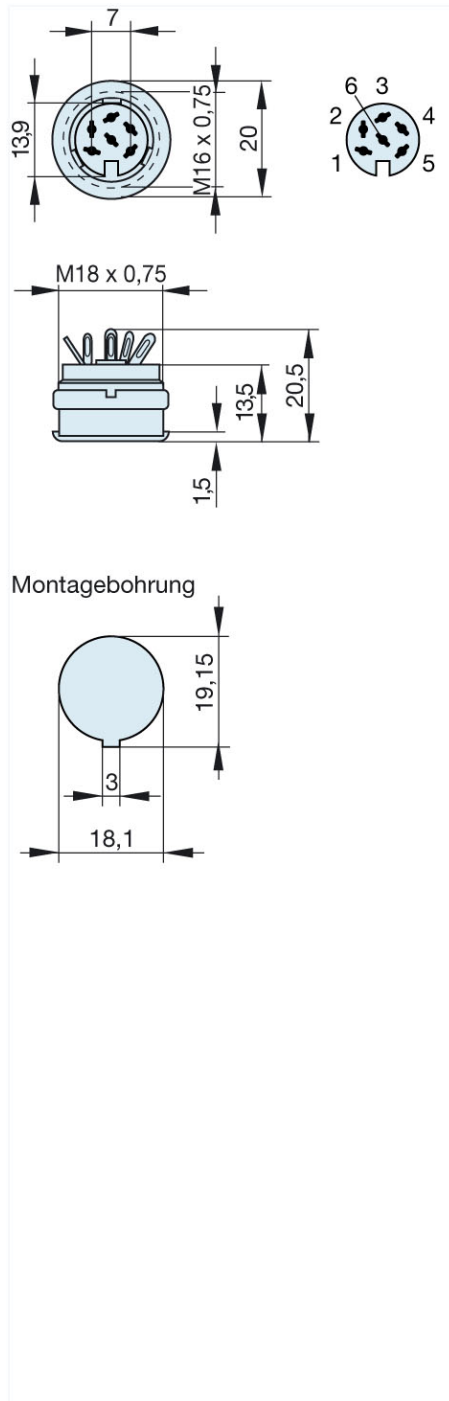

Bilder

Zeichnung