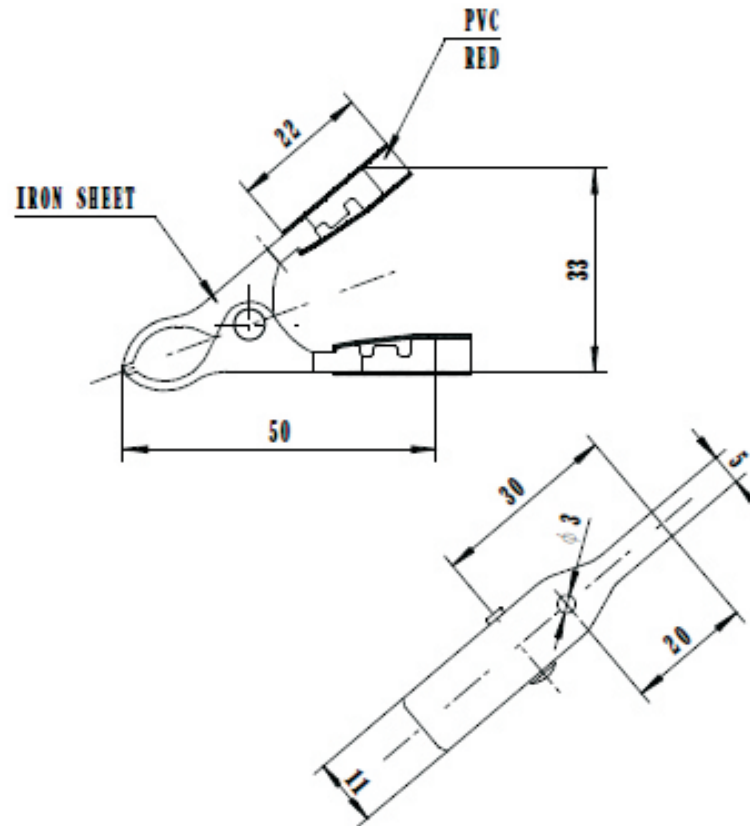

Artikel-Nr.: 736678

Bez.: Krokodilklemme 10A, rot

www.bkl-electronic.de

Technische Änderungen vorbehalten. Ausführungen können variieren. Sollten Sie ein Muster benötigen kontaktieren Sie uns bitte.

BKL-ELECTRONIC Kreimendahl GmbH • Märkenstück 14 • 58509 Lüdenscheid
Tel: +49 (0)2351-3621-0 • Fax: +49 (0)2351-3621-29 • info@bkl-electronic.de