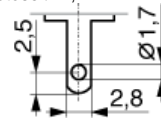

Einbau Kleingerätestecker mit Längsflansch.
Alte K+B Serie 788

Höhe 6 mm

Gerätestecker / Buchse
Polbild

Gerätestecker
K - Normblatt C8

Befestigung
Steckeranschluß

Längsflansch
E - Lötöse \varnothing 1,7

Polzahl
Anzahl Sicherungen
Spannungswähler
Schalter
Nennstrom
Nennspannung
Prüfzeichen