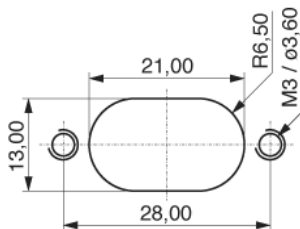

MPE Garry GmbH
Schäfflerstraße 13
87629 Füssen/Germany

Telefon: +49 (0) 83 62 / 91 56-0
Fax: +49 (0) 83 62 / 91 56-500
Email: vk@mpe-connector.de