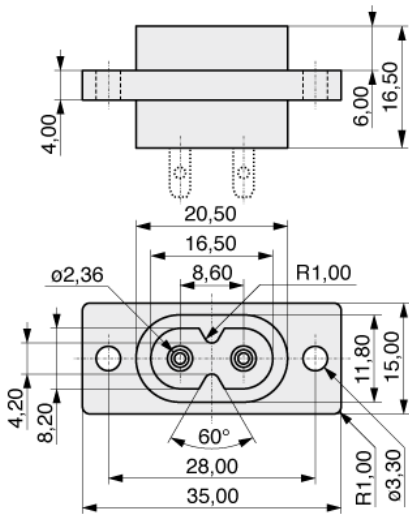

MPE Garry GmbH
Schäfflerstraße 13
87629 Füssen/Germany

Telefon: +49 (0) 83 62 / 91 56-0
Fax: +49 (0) 83 62 / 91 56-500
Email: vk@mpe-connector.de