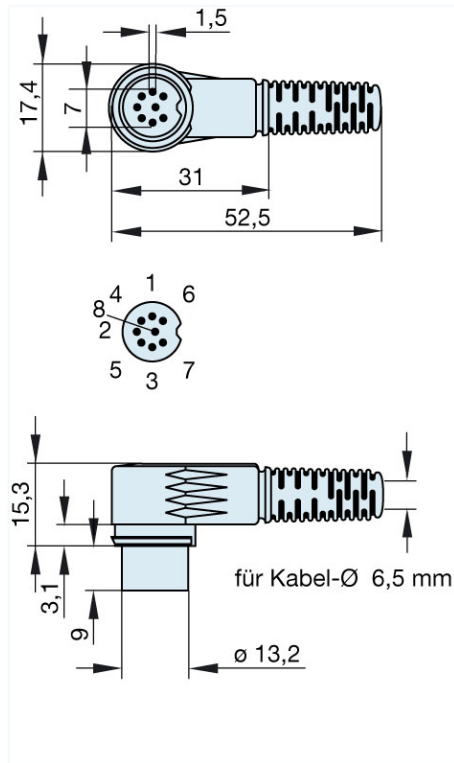

HIRSCHMANN

A BELDEN BRAND

Industrial Connecting Solutions: Rund-Steckverbinder: Audio/Video-Steckverbinder: DIN EN 60 130-09 Steckverbinder (MAS/MAK-Serie): ohne Verschraubung: Stecker, gewinkelt: MAWI 80 SN B grau/grey
<http://www.e-catalog.beldensolutions.com/link/57078-24228-256281-256282-24384-24385-24388-34447/de/conf/ui/state>

Bilder

Zeichnung

Belden Deutschland GmbH
Im Gewerbepark 2
58579 Schalksmühle
Germany
Telefon: +49 7127/14-1806
E-Mail: icos-sales@belden.com

Die auf den Webseiten veröffentlichten Informationen sind mit größtmöglicher Sorgfalt zusammengestellt. Sie unterliegen dem Vorbehalt der jederzeitigen Änderung, sowohl in technischer als auch in preislich/kommerzieller Hinsicht. Die vollständigen Informationen und Daten entnehmen sie bitte der Anwenderdokumentation. Verbindliche Aussagen können nur auf konkrete Anfragen hin abgegeben werden.