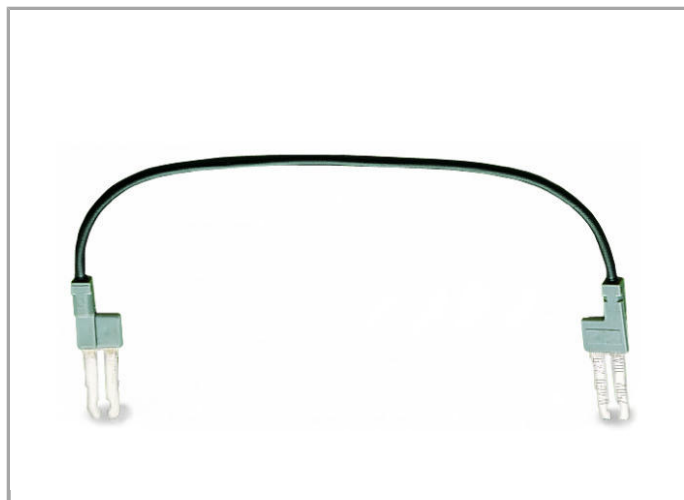

Datenblatt | Artikelnummer: 249-125

Steckbarer Leitungsbrücker; isoliert; L = 60 mm; Leitungsquerschnitt 0,75 mm²

www.wago.com/249-125

Daten

Elektrische Daten

Bemessungsdaten gemäß IEC/EN 60664-1

Bemessungsspannung (III / 3)	800 V
Bemessungsstoßspannung (III / 3)	8 kV
Bemessungsstrom	9 A

Mechanische Daten

Leitungslänge der Leitungsbrücker	60 mm
-----------------------------------	-------

Werkstoffdaten

Brandlast	0.018 MJ
Gewicht	2.013 g

Kaufmännische Daten

Ursprungsland	DE
GTIN	4044918786249
Zolltarifnummer	85444290900
Produktgruppe	2 (Zubehör)
eCl@ss 9.0	27-14-11-40