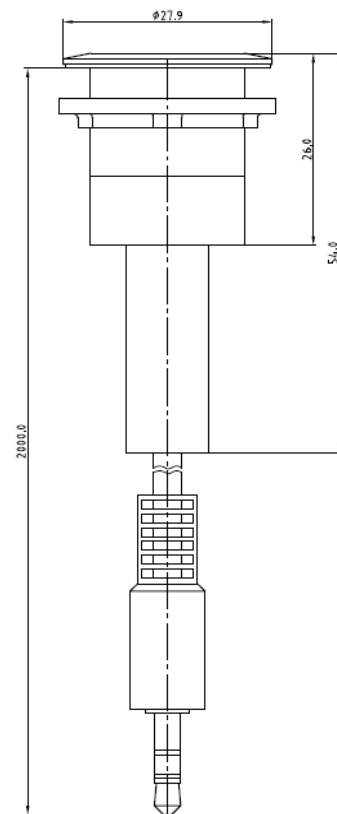

Datum: 23.04.2012

RRJ_KL6,3_200CM

Technische Daten

Typenbezeichnung:	RRJ_KL6,3_200CM
Stecker:	6,3 Stereo Klinken Stecker
Einbaubuchse:	6,3 Stereo Klinken Buchse
Kabel:	Länge 2,0m
Schutzart:	IP65
Einbauöffnung	22,3mm