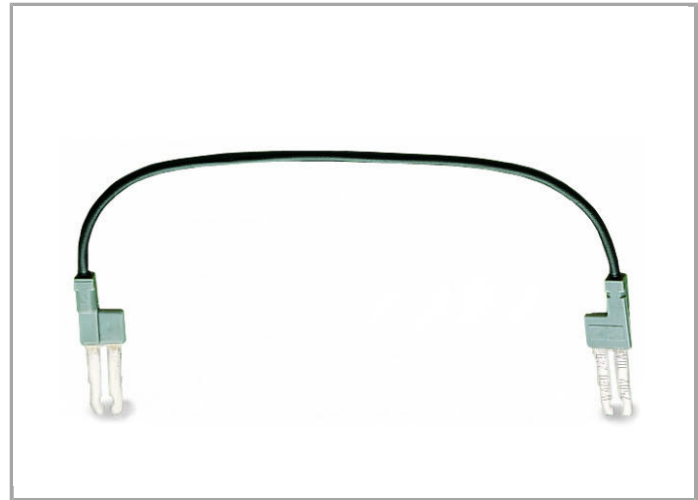

## Datenblatt | Artikelnummer: 249-127

Steckbarer Leitungsbrücker; isoliert; L = 250 mm; Leitungsquerschnitt 0,75 mm<sup>2</sup>

[www.wago.com/249-127](http://www.wago.com/249-127)

#### Mechanische Daten

Leitungslänge der Leitungsbrücker	250 mm
-----------------------------------	--------