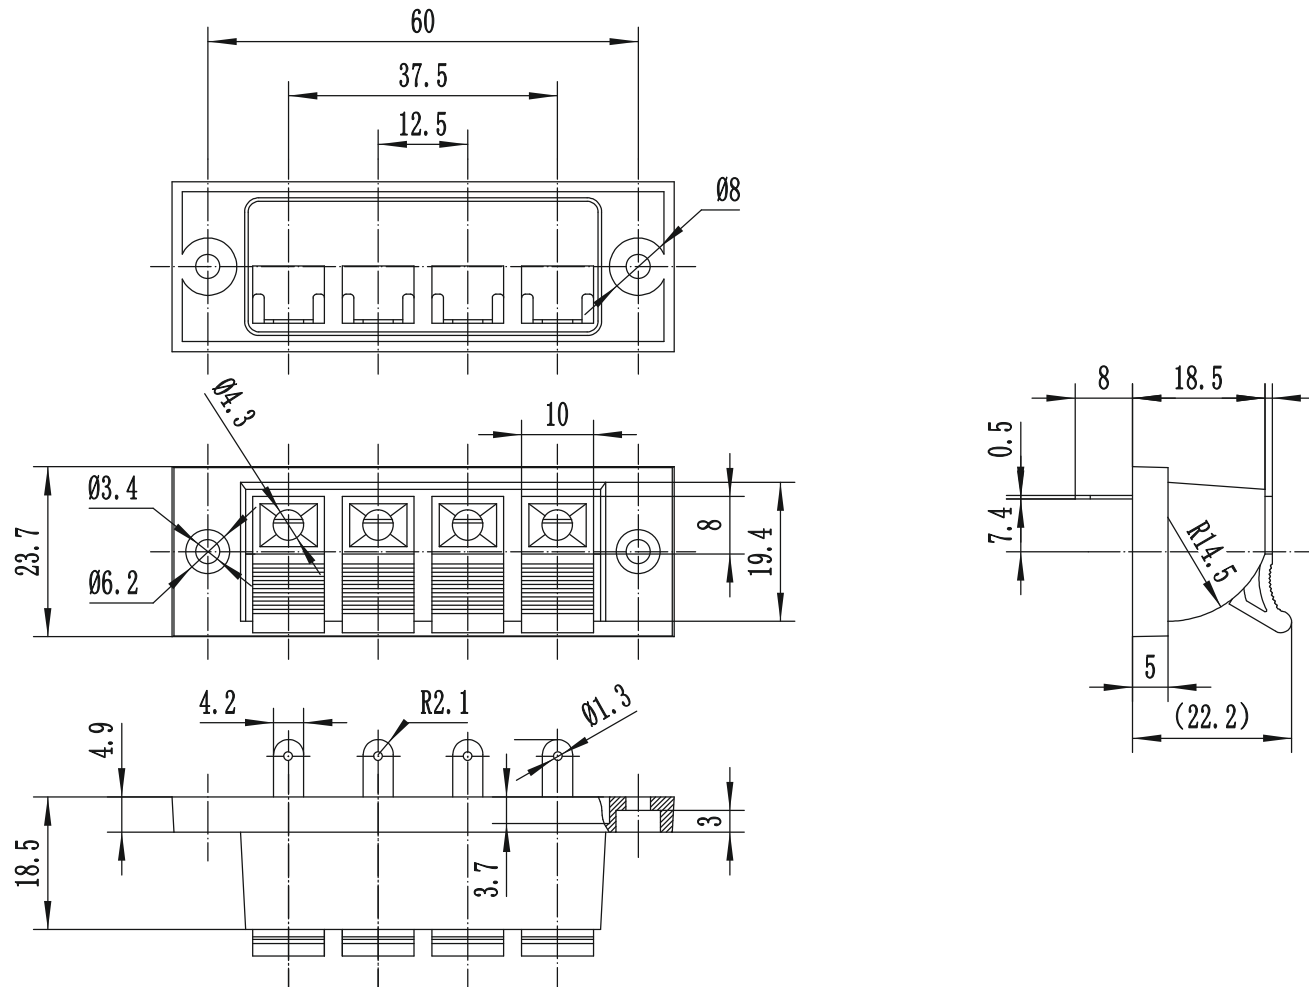

Artikel-Nr.: 737780

Bez.: Lautsprecher-Terminal mit Klemmanschluss, 4-fach

www.bkl-electronic.de

Die Angaben auf unseren Datenblättern erfolgen nach bestem Wissen. Sie sind nur ein unverbindlicher Hinweis und dienen als Anhaltspunkt für Planungen.