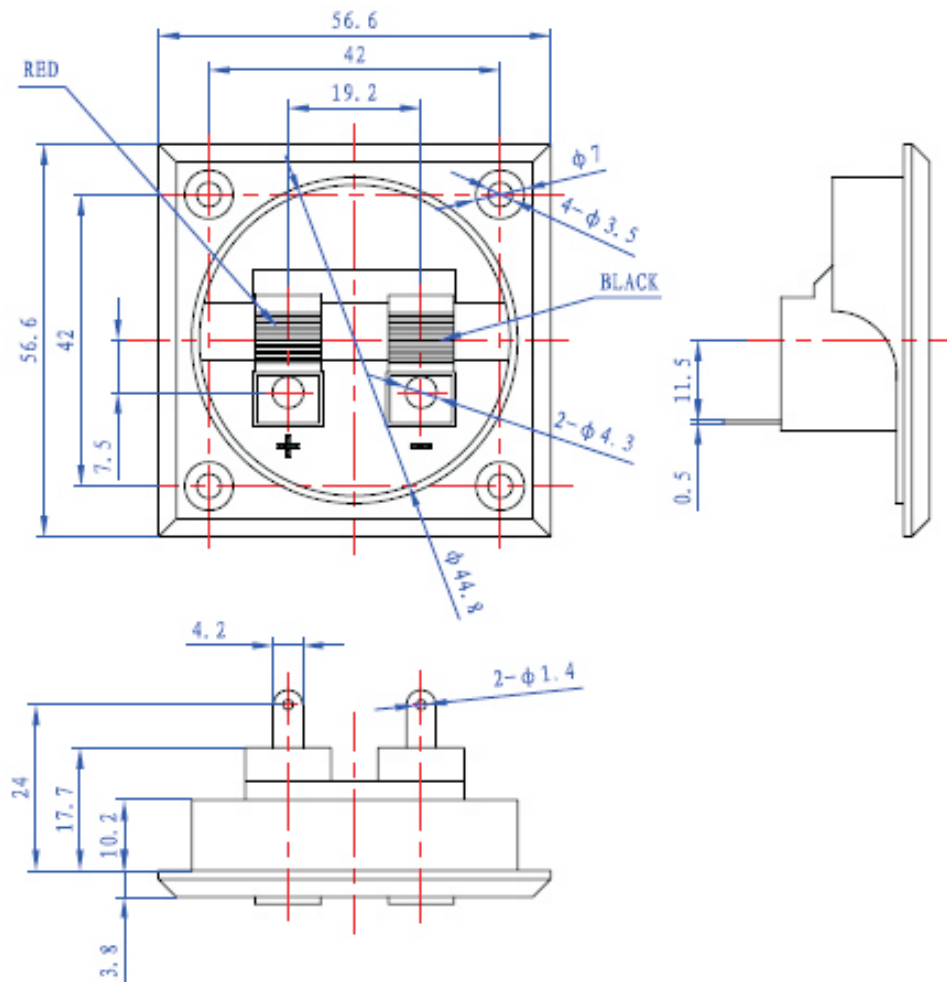

Artikel-Nr.: 737798

Bez.: Lautsprecher-Terminal mit Klemmanschluss, 2-fach quadratisch

www.bkl-electronic.de

Technische Änderungen vorbehalten. Ausführungen können variieren. Sollten Sie ein Muster benötigen kontaktieren Sie uns bitte.