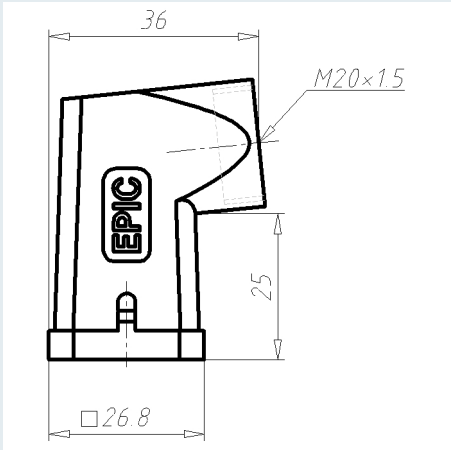

## Gehäuse EPIC® H-A 3 MTS

## PDF DATASHEET

© 1992 - 2010 CADENAS GmbH

<b>IDNR (Identnummer)</b>	
<b>ATN (Artikelnummer)</b>	19512300
<b>MD (Materialbezeichnung)</b>	EPIC H-A 3 MTS M20 TUELLENGEHAEUSE
<b>WG (Gewicht / g)</b>	58
<b>VPE (Verpackung [Stück])</b>	10
<b>PG (Gewinde PG)</b>	-
<b>M (Gewinde metrisch)</b>	M20