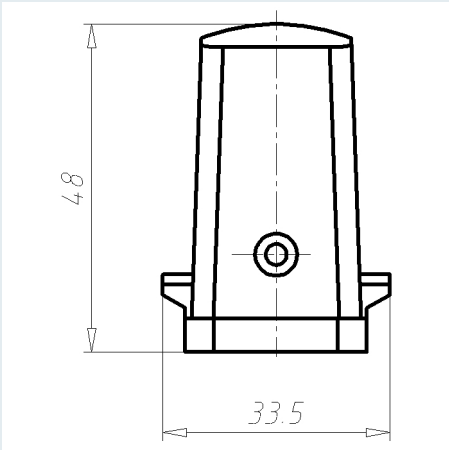

## Gehäuse EPIC® H-A 3 MTS

## PDF DATASHEET

© 1992 - 2010 CADENAS GmbH

<b>IDNR (Identnummer)</b>	
<b>ATN (Artikelnummer)</b>	19512300
<b>MD (Materialbezeichnung)</b>	EPIC H-A 3 MTS M20 TUELLENGEHAEUSE
<b>WG (Gewicht / g)</b>	58
<b>VPE (Verpackung [Stück])</b>	10
<b>PG (Gewinde PG)</b>	-
<b>M (Gewinde metrisch)</b>	M20