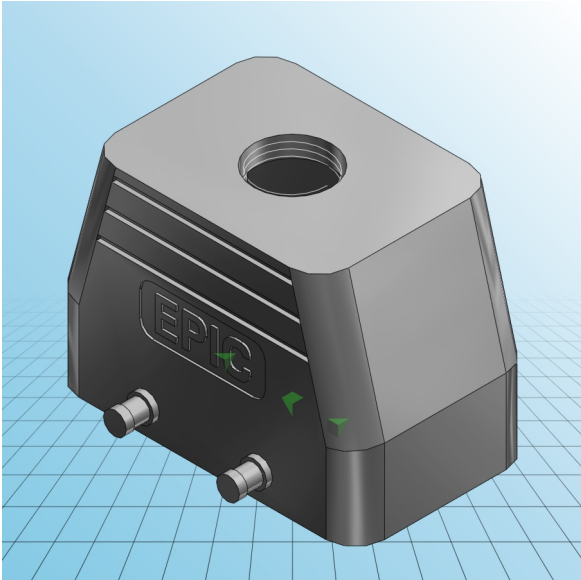

Gehäuse EPIC® H-B 10 TG

PDF DATASHEET

© 1992 - 2010 CADENAS GmbH

Gehäuse EPIC® H-B 10 TG

IDNR (Identnummer)	
ATN (Artikelnummer)	19040000
MD (Materialbezeichnung)	EPIC H-B 10 TG M20
WG (Gewicht / G)	135
VPE (Verpackung[Stück])	10
PG (Gewinde PG)	-
M (Gewinde metrisch)	M20