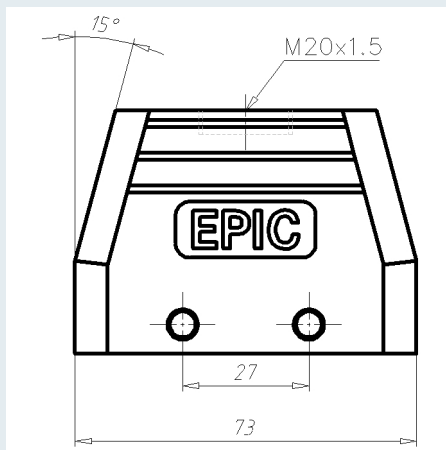

Gehäuse EPIC® H-B 10 TG

PDF DATASHEET

© 1992 - 2010 CADENAS GmbH

Gehäuse EPIC® H-B 10 TG

IDNR (Identnummer)	
ATN (Artikelnummer)	19040000
MD (Materialbezeichnung)	EPIC H-B 10 TG M20
WG (Gewicht / G)	135
VPE (Verpackung[Stück])	10
PG (Gewinde PG)	-
M (Gewinde metrisch)	M20