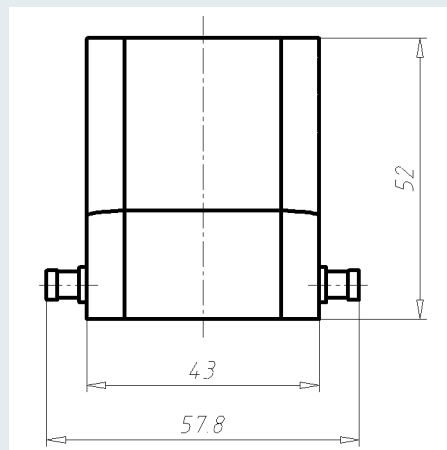

Gehäuse EPIC® H-B 10 TG

PDF DATASHEET

© 1992 - 2010 CADENAS GmbH

Gehäuse EPIC® H-B 10 TG

IDNR (Identnummer)	
ATN (Artikelnummer)	19040000
MD (Materialbezeichnung)	EPIC H-B 10 TG M20
WG (Gewicht / G)	135
VPE (Verpackung[Stück])	10
PG (Gewinde PG)	-
M (Gewinde metrisch)	M20